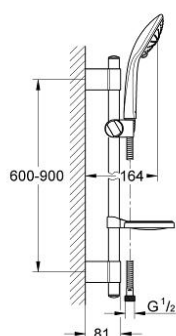

27 262 001 EUPHORIA 110 MASSAGE SET DUȘ CU 3 PULVERIZĂRI, CU BARĂ

DESCRIEREA PRODUSULUI

- Colour: cromat
- compus din:
- para de duș Massage (27 221)
- șină de duș 900 mm
- GROHE FastFixation (distanță reglabilă între suporturile de prindere pentru perete pentru adaptarea la găurile existente)
- cu suporturi metalice de perete
- furtun de duș Relaxaflex de 1750 mm 1/2" x 1/2" (28 154)
- savonieră (27 206)
- pulverizare perfectă cu tehnologia GROHE DreamSpray
- GROHE SprayDimmer (reducerea treptată a debitului)
- GROHE CoolTouch
- suprafață GROHE LongLife
- sistem anti-calcar GROHE SpeedClean

27 262 001 EUPHORIA 110 MASSAGE SET DUȘ CU 3 PULVERIZĂRI, CU BARĂ

PIESE DE SCHIMB , septembrie 2009 – now

- 1: Capac de acoperire (Spare part-nr. 45922000)
- 2: Suport pentru bară de duș (Spare part-nr. 0666700M)
- 3: Piesă glisantă (Spare part-nr. 65380000)
- 4: Set de fixare (Spare part-nr. 45403000)
- 5: Filtru impuritati (Spare part-nr. 0700200M)
- 6: Suport de echilibrare (Spare part-nr. 45914XE0)*