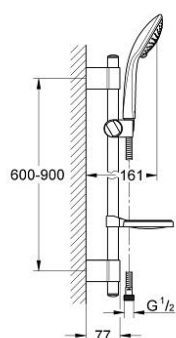

27 264 000 EUPHORIA 110 CHAMPAGNE SET DUȘ CU 3 PULVERIZĂRI, CU BARĂ

DESCRIEREA PRODUSULUI

- Colour: cromat
- compus din:
- para de duș Champagne (27 222)
- șină de duș 900 mm
- furtun de duș Relaxaflex de 1750 mm 1/2" x 1/2" (28 154)
- savonieră (27 206)
- GROHE CoolTouch
- pulverizare perfectă cu tehnologia GROHE DreamSpray
- GROHE SprayDimmer (reducerea treptată a debitului)
- suprafață GROHE LongLife
- GROHE FastFixation (distanță reglabilă între suporturile de prindere pentru perete pentru adaptarea la găurile existente)
- sistem anti-calcar GROHE SpeedClean

27 264 000 EUPHORIA 110 CHAMPAGNE SET DUȘ CU 3 PULVERIZĂRI, CU BARĂ

PIESE DE SCHIMB , octombrie 2009 – now

- 1: Capac de acoperire (Spare part-nr. 45922000)
- 2: Suport pentru bară de duș (Spare part-nr. 6424500M)
- 3: Piesă glisantă (Spare part-nr. 65380000)
- 4: Set de fixare (Spare part-nr. 48010000)
- 5: Filtru impuritati (Spare part-nr. 0700200M)
- 6: Suport de echilibrare (Spare part-nr. 45914XE0)*