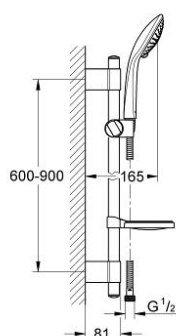

### DESCRIEREA PRODUSULUI

- Colour: cromat
- compus din:
- para de duș Champagne (27 222)
- șină de duș 900 mm
- GROHE FastFixation (distanță reglabilă între suporturile de prindere pentru perete pentru adaptarea la găurile existente)
- cu suporturi metalice de perete
- furtun de duș Relaxaflex de 1750 mm 1/2" x 1/2" (28 154)
- savonieră (27 206)
- pulverizare perfectă cu tehnologia GROHE DreamSpray
- GROHE SprayDimmer (reducerea treptată a debitului)
- GROHE CoolTouch
- suprafață GROHE LongLife
- sistem anti-calcar GROHE SpeedClean

## 27 264 001 EUPHORIA 110 CHAMPAGNE SET DUȘ CU 3 PULVERIZĂRI, CU BARĂ

**PIESE DE SCHIMB** , septembrie 2009 – now

- 1: Capac de acoperire (Spare part-nr. 45922000)
- 2: Suport pentru bară de duș (Spare part-nr. 0666700M)
- 3: Piesă glisantă (Spare part-nr. 65380000)
- 4: Set de fixare (Spare part-nr. 45403000)
- 5: Filtru impuritati (Spare part-nr. 0700200M)
- 6: Suport de echilibrare (Spare part-nr. 45914XE0)\*