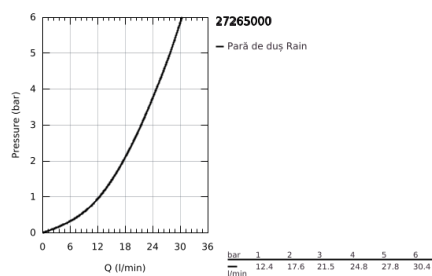

27 265 000 EUPHORIA 110 MONO PARĂ DE DUȘ CU 1 PULVERIZARE

DESCRIEREA PRODUSULUI

- Colour: cromat
- pulverizare de tip: Rain
- maximum flow rate (at 3 bar): 21.7 l/min
- pulverizare perfectă cu tehnologia GROHE DreamSpray
- suprafață GROHE LongLife
- sistem anti-calcar GROHE SpeedClean
- Inner WaterGuide pentru o durabilitate crescută în utilizare
- sistem universal de montare compatibil cu furtunurile de duș standard
- compatibil cu boilere
- presiunea minimă recomandată 1.0 bar