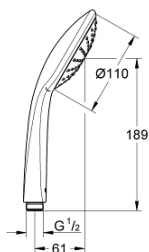

27 265 000 EUPHORIA 110 MONO PARĂ DE DUȘ CU 1 PULVERIZARE

DESCRIEREA PRODUSULUI

- Colour: cromat
- pulverizare de tip: Rain
- maximum flow rate (at 3 bar): 21.7 l/min
- pulverizare perfectă cu tehnologia GROHE DreamSpray
- suprafață GROHE LongLife
- sistem anti-calcar GROHE SpeedClean
- Inner WaterGuide pentru o durabilitate crescută în utilizare
- sistem universal de montare compatibil cu furtunurile de duș standard
- compatibil cu boilere
- presiunea minimă recomandată 1.0 bar

27 265 000 EUPHORIA 110 MONO PARĂ DE DUȘ CU 1 PULVERIZARE

PIESE DE SCHIMB , ianuarie 1900 – now

1: Filtru impuritati (Spare part-nr. 0700200M)