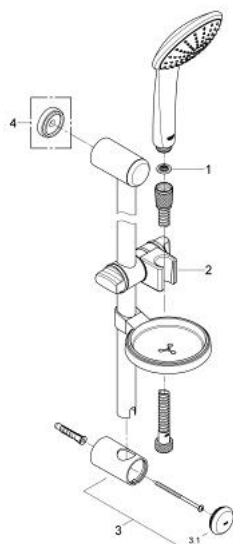

### DESCRIEREA PRODUSULUI

- Colour: cromat
- compus din:
- para de duș Mono (27 265)
- shower rail 600 mm
- furtun de duș Relexaflex de 1750 mm 1/2" x 1/2" (28 154)
- savonieră
- pulverizare perfectă cu tehnologia GROHE DreamSpray
- GROHE CoolTouch
- suprafață GROHE LongLife
- sistem anti-calcar GROHE SpeedClean

### PIESE DE SCHIMB , mai 2008 – now

- 1: Filtru impuritati (Spare part-nr. 0700200M)
- 2: Piesă glisantă (Spare part-nr. 65380000)
- 3: Suport pentru bară de duș (Spare part-nr. 45362000)
- 3.1: Capac de acoperire (Spare part-nr. 45363000)
- 4: Suport de echilibrare (Spare part-nr. 45406000)\*