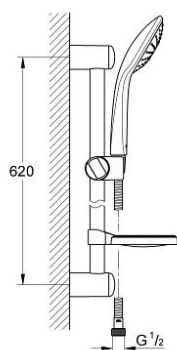

### DESCRIEREA PRODUSULUI

- Colour: cromat
- compus din:
- para de duș Mono (27 265)
- shower rail 600 mm
- furtun de duș Relexaflex de 1750 mm 1/2" x 1/2" (28 154)
- savonieră
- pulverizare perfectă cu tehnologia GROHE DreamSpray
- GROHE CoolTouch
- suprafață GROHE LongLife
- sistem anti-calcar GROHE SpeedClean

### PIESE DE SCHIMB , mai 2008 – now

- 1: Filtru impuritati (Spare part-nr. 0700200M)
- 2: Piesă glisantă (Spare part-nr. 65380000)
- 3: Suport pentru bară de duș (Spare part-nr. 45362000)
- 3.1: Capac de acoperire (Spare part-nr. 45363000)
- 4: Suport de echilibrare (Spare part-nr. 45406000)\*