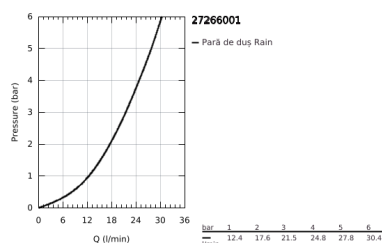

27 266 001 EUPHORIA 110 MONO SET DE DUȘ CU 1 PULVERIZARE, CU BARĂ

DESCRIEREA PRODUSULUI

- Colour: cromat
- compus din:
 - para de duș Mono (27 265)
 - maximum flow rate (at 3 bar): 21.7 l/min
 - bară de duș, 600 mm (27 499)
 - furtun de duș Silverflex 1.750 mm 1/2" x 1/2" (28 388 000)
 - etajeră GROHE EasyReach (27 596)
- pulverizare perfectă cu tehnologia GROHE DreamSpray
- suprafață GROHE LongLife
- Flexible Installation - 1 adjustable bracket for existing drill holes
- sistem anti-calcar GROHE SpeedClean
- Inner WaterGuide pentru o durabilitate crescută în utilizare
- funcția TwistStop pentru prevenirea răsucirii furtunului
- compatibil cu boilere
- presiunea minimă recomandată 1.0 bar