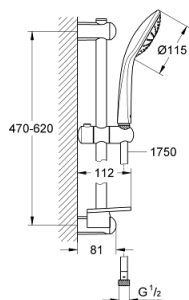

27 266 001 EUPHORIA 110 MONO SET DE DUȘ CU 1 PULVERIZARE, CU BARĂ

DESCRIEREA PRODUSULUI

- Colour: cromat
- compus din:
 - para de duș Mono (27 265)
 - maximum flow rate (at 3 bar): 21.7 l/min
 - bară de duș, 600 mm (27 499)
 - furtun de duș Silverflex 1.750 mm 1/2" x 1/2" (28 388 000)
 - etajeră GROHE EasyReach (27 596)
- pulverizare perfectă cu tehnologia GROHE DreamSpray
- suprafață GROHE LongLife
- Flexible Installation - 1 adjustable bracket for existing drill holes
- sistem anti-calcar GROHE SpeedClean
- Inner WaterGuide pentru o durabilitate crescută în utilizare
- funcția TwistStop pentru prevenirea răsucirii furtunului
- compatibil cu boilere
- presiunea minimă recomandată 1.0 bar

27 266 001 EUPHORIA 110 MONO SET DE DUȘ CU 1 PULVERIZARE, CU BARĂ

PIESE DE SCHIMB , septembrie 2010 – now

- 1: Suport pentru bară de duș (Spare part-nr. 48098000)
- 2: Piesă glisantă (Spare part-nr. 48099000)
- 3: Suport pentru bară de duș (Spare part-nr. 48100000)
- 4: Filtru impuritati (Spare part-nr. 0700200M)