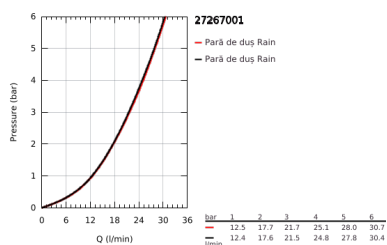

27 267 001 EUPHORIA 110 MONO SET DE DUȘ CU 1 PULVERIZARE, CU BARĂ

DESCRIEREA PRODUSULUI

- Colour: cromat
- compus din:
- para de duș Mono (27 265)
- maximum flow rate (at 3 bar): 21.7 l/min
- furtun de duș 900 mm (27 500)
- furtun de duș Silverflex 1.750 mm 1/2" x 1/2" (28 388 000)
- etajeră GROHE EasyReach (27 596)
- pulverizare perfectă cu tehnologia GROHE DreamSpray
- suprafață GROHE LongLife
- Flexible Installation - 1 adjustable bracket for existing drill holes
- sistem anti-calcar GROHE SpeedClean
- Inner WaterGuide pentru o durabilitate crescută în utilizare
- funcția TwistStop pentru prevenirea răsucirii furtunului
- compatibil cu boilere
- presiunea minimă recomandată 1.0 bar