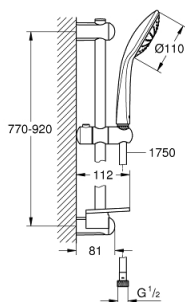

27 267 001 EUPHORIA 110 MONO SET DE DUȘ CU 1 PULVERIZARE, CU BARĂ

DESCRIEREA PRODUSULUI

- Colour: cromat
- compus din:
- para de duș Mono (27 265)
- maximum flow rate (at 3 bar): 21.7 l/min
- furtun de duș 900 mm (27 500)
- furtun de duș Silverflex 1.750 mm 1/2" x 1/2" (28 388 000)
- etajeră GROHE EasyReach (27 596)
- pulverizare perfectă cu tehnologia GROHE DreamSpray
- suprafață GROHE LongLife
- Flexible Installation - 1 adjustable bracket for existing drill holes
- sistem anti-calcar GROHE SpeedClean
- Inner WaterGuide pentru o durabilitate crescută în utilizare
- funcția TwistStop pentru prevenirea răsucirii furtunului
- compatibil cu boilere
- presiunea minimă recomandată 1.0 bar

27 267 001 EUPHORIA 110 MONO SET DE DUȘ CU 1 PULVERIZARE, CU BARĂ

PIESE DE SCHIMB , septembrie 2010 – now

- 1: Suport pentru bară de duș (Spare part-nr. 48098000)
- 2: Piesă glisantă (Spare part-nr. 48099000)
- 3: Suport pentru bară de duș (Spare part-nr. 48100000)
- 4: Filtru impuritati (Spare part-nr. 0700200M)