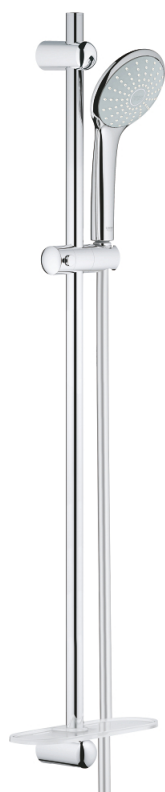

27 267 001 EUPHORIA 110 MONO SET DE DUȘ CU 1 PULVERIZARE, CU BARĂ

DESCRIEREA PRODUSULUI

- Colour: cromat
- compus din:
- para de duș Mono (27 265)
- maximum flow rate (at 3 bar): 21.7 l/min
- furtun de duș 900 mm (27 500)
- furtun de duș Silverflex 1.750 mm 1/2" x 1/2" (28 388 000)
- etajeră GROHE EasyReach (27 596)
- pulverizare perfectă cu tehnologia GROHE DreamSpray
- suprafață GROHE LongLife
- Flexible Installation - 1 adjustable bracket for existing drill holes
- sistem anti-calcar GROHE SpeedClean
- Inner WaterGuide pentru o durabilitate crescută în utilizare
- funcția TwistStop pentru prevenirea răsucirii furtunului
- compatibil cu boilere
- presiunea minimă recomandată 1.0 bar

27 267 001 EUPHORIA 110 MONO SET DE DUȘ CU 1 PULVERIZARE, CU BARĂ

PIESE DE SCHIMB , septembrie 2010 – now

- 1: Suport pentru bară de duș (Spare part-nr. 48098000)
- 2: Piesă glisantă (Spare part-nr. 48099000)
- 3: Suport pentru bară de duș (Spare part-nr. 48100000)
- 4: Filtru impuritati (Spare part-nr. 0700200M)