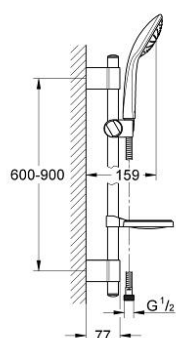

27 269 000 EUPHORIA 110 MONO SET DE DUȘ CU 1 PULVERIZARE, CU BARĂ

DESCRIEREA PRODUSULUI

- Colour: cromat
- compus din:
- para de duș Mono (27 265)
- șină de duș 900 mm
- GROHE FastFixation (distanță reglabilă între suporturile de prindere pentru perete pentru adaptarea la găurile existente)
- furtun de duș Relaxaflex de 1750 mm 1/2" x 1/2" (28 154)
- savonieră (27 206)
- pulverizare perfectă cu tehnologia GROHE DreamSpray
- GROHE CoolTouch
- suprafață GROHE LongLife
- sistem anti-calcar GROHE SpeedClean

27 269 000 EUPHORIA 110 MONO SET DE DUȘ CU 1 PULVERIZARE, CU BARĂ

PIESE DE SCHIMB , octombrie 2009 – now

- 1: Capac de acoperire (Spare part-nr. 45922000)
- 2: Suport pentru bară de duș (Spare part-nr. 6424500M)
- 3: Piesă glisantă (Spare part-nr. 65380000)
- 4: Set de fixare (Spare part-nr. 48010000)
- 5: Filtru impuritati (Spare part-nr. 0700200M)
- 6: Suport de echilibrare (Spare part-nr. 45914XE0)*