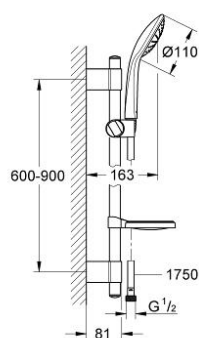

27 269 001 EUPHORIA 110 MONO SET DE DUȘ CU 1 PULVERIZARE, CU BARĂ

DESCRIEREA PRODUSULUI

- Colour: cromat
- compus din:
- para de duș Mono (27 265)
- șină de duș 900 mm
- GROHE FastFixation Plus distanță reglabilă între suporturile de fixare pentru adaptarea la găurile de foraj existente
- cu suporturi metalice de perete
- furtun de duș Silverflex 1.750 mm 1/2" x 1/2" (28 388 000)
- savonieră (27 206)
- pulverizare perfectă cu tehnologia GROHE DreamSpray
- GROHE CoolTouch
- suprafață GROHE LongLife
- sistem anti-calcar GROHE SpeedClean

27 269 001 EUPHORIA 110 MONO SET DE DUȘ CU 1 PULVERIZARE, CU BARĂ

PIESE DE SCHIMB , septembrie 2009 – now

- 1: Capac de acoperire (Spare part-nr. 45922000)
- 2: Suport pentru bară de duș (Spare part-nr. 0666700M)
- 3: Piesă glisantă (Spare part-nr. 65380000)
- 4: Set de fixare (Spare part-nr. 45403000)
- 5: Filtru impuritati (Spare part-nr. 0700200M)
- 6: Suport de echilibrare (Spare part-nr. 45914XE0)*