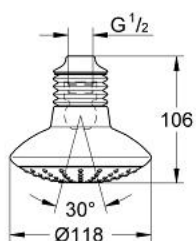

27 270 000 EUPHORIA 110 MONO DUȘ FIX 1 PULVERIZARE

DESCRIEREA PRODUSULUI

- Colour: cromat
- pulverizare de tip: Rain
- filet de legătură de 1/2"
- burduf
- pulverizare perfectă cu tehnologia GROHE DreamSpray
- suprafață GROHE LongLife
- sistem anti-calcar GROHE SpeedClean
- compatibil cu boilere

27 270 000 **EUPHORIA 110 MONO DUȘ FIX 1 PULVERIZARE**

PIESE DE SCHIMB , iulie 2008 – now

1: Burduf (Spare part-nr. 45199B10)

2: Fibră de etanșare cu diametrul de Ø18,5 x Ø12 x 2 (Spare part-nr. 0138900M)