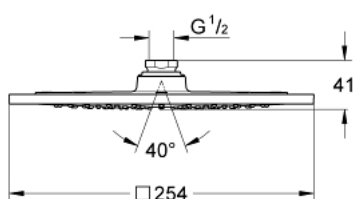

## 27 271 000 RAINSHOWER F-SERIES 10" DUȘ FIX 1 PULVERIZARE

### DESCRIEREA PRODUSULUI

- Colour: cromat
- pulverizare de tip: Rain
- 254 x 254 mm
- material: metal
- racord cu bilă rotativă +/- 20°
- filet de legătură de 1/2"
- pulverizare perfectă cu tehnologia GROHE DreamSpray
- suprafață GROHE LongLife
- sistem anti-calcar GROHE SpeedClean
- compatibil cu boilere
- presiunea minimă recomandată 1.0 bar