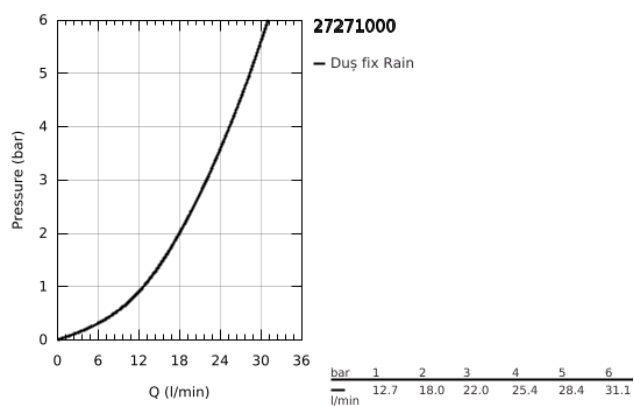

## 27 271 000 RAINSHOWER F-SERIES 10" DUȘ FIX 1 PULVERIZARE

### DESCRIEREA PRODUSULUI

- Colour: cromat
- pulverizare de tip: Rain
- 254 x 254 mm
- material: metal
- racord cu bilă rotativă +/- 20°
- filet de legătură de 1/2"
- pulverizare perfectă cu tehnologia GROHE DreamSpray
- suprafață GROHE LongLife
- sistem anti-calcar GROHE SpeedClean
- compatibil cu boilere
- presiunea minimă recomandată 1.0 bar