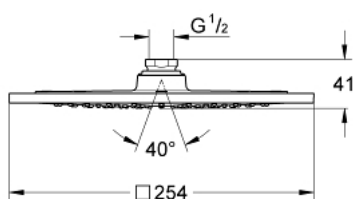

27 271 KS0 RAINSHOWER F-SERIES 10" DUȘ FIX 1 PULVERIZARE

DESCRIEREA PRODUSULUI

- Colour: velvet black
- pulverizare de tip: Rain
- 254 x 254 mm
- metal
- racord cu bilă rotativă +/- 20°
- filet de legătură de 1/2"
- pulverizare perfectă cu tehnologia GROHE DreamSpray
- finisaj GROHE LongLife
- sistem anti-calcar GROHE SpeedClean
- compatibil cu boilere
- presiunea minimă recomandată 1.0 bar

27 271 KS0 RAINSHOWER F-SERIES 10" DUȘ FIX 1 PULVERIZARE

PIESE DE SCHIMB , august 2010 – now

1: Set de piese de schimb (Spare part-nr. 45933000)