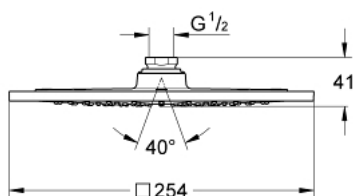

27 271 LS0 RAINSHOWER F-SERIES 10" DUȘ FIX 1 PULVERIZARE

DESCRIEREA PRODUSULUI

- Colour: moon white
- pulverizare de tip: Rain
- 254 x 254 mm
- metal
- racord cu bilă rotativă +/- 20°
- filet de legătură de 1/2"
- pulverizare perfectă cu tehnologia GROHE DreamSpray
- finisaj GROHE LongLife
- sistem anti-calcar GROHE SpeedClean
- compatibil cu boilere
- presiunea minimă recomandată 1.0 bar

27 271 LS0 RAINSHOWER F-SERIES 10" DUȘ FIX 1 PULVERIZARE

PIESE DE SCHIMB , august 2010 – now

1: Set de piese de schimb (Spare part-nr. 45933000)