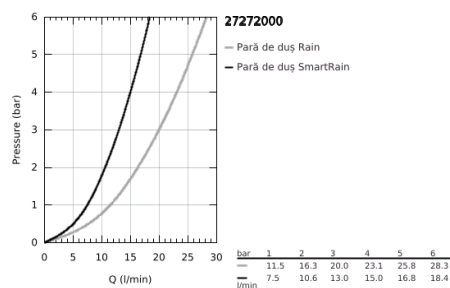

## 27 272 000 RAINSHOWER SOLO 150 PARĂ DE DUȘ CU 2 PULVERIZĂRI

### DESCRIEREA PRODUSULUI

- Colour: cromat
- tipuri de jet: Rain, SmartRain
- funcție Eco (reducerea debitului)
- adaptor în unghi pentru combinarea pereii de duș cu setul de duș
- GROHE EcoJoy tehnologie pentru reducerea consumului de apă
- pulverizare perfectă cu tehnologia GROHE DreamSpray
- suprafață GROHE LongLife
- sistem anti-calcar GROHE SpeedClean
- Inner WaterGuide pentru o durabilitate crescută în utilizare
- sistem universal de montare compatibil cu furtunurile de duș standard
- compatibil cu boilere