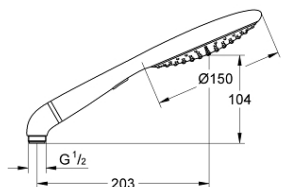

### DESCRIEREA PRODUSULUI

- Colour: cromat
- tipuri de jet: Rain, SmartRain
- funcție Eco (reducerea debitului)
- adaptor în unghi pentru combinarea pereii de duș cu setul de duș
- GROHE EcoJoy tehnologie pentru reducerea consumului de apă
- pulverizare perfectă cu tehnologia GROHE DreamSpray
- suprafață GROHE LongLife
- sistem anti-calcar GROHE SpeedClean
- Inner WaterGuide pentru o durabilitate crescută în utilizare
- sistem universal de montare compatibil cu furtunurile de duș standard
- compatibil cu boilere