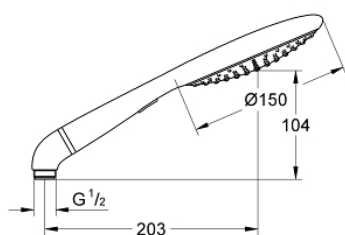

27 272 LS0 RAINSHOWER SOLO 150 PARĂ DE DUȘ CU 2 PULVERIZĂRI

DESCRIEREA PRODUSULUI

- Colour: moon white
- tipuri de jet: Rain, SmartRain
- funcție Eco (reducerea debitului)
- adaptor în unghi pentru combinarea pereii de duș cu setul de duș
- GROHE EcoJoy tehnologie pentru reducerea consumului de apă
- pulverizare perfectă cu tehnologia GROHE DreamSpray
- suprafață GROHE LongLife
- sistem anti-calcar GROHE SpeedClean
- Inner WaterGuide pentru o durabilitate crescută în utilizare
- sistem universal de montare compatibil cu furtunurile de duș standard
- compatibil cu boilere

27 272 LS0 RAINSHOWER SOLO 150 PARĂ DE DUȘ CU 2 PULVERIZĂRI

PIESE DE SCHIMB , august 2008 – now

1: Filtru impuritati (Spare part-nr. 0700200M)