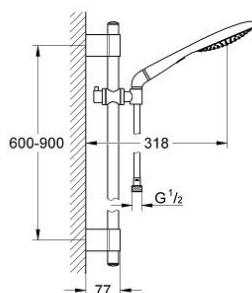

27 273 000 RAINSHOWER SOLO 150 SET DUȘ CU 2 PULVERIZĂRI, CU BARĂ

DESCRIEREA PRODUSULUI

- Colour: cromat
- compus din:
- para de duș Solo (27 272)
- șină de duș 900 mm (28 819)
- GROHE FastFixation Plus distanță reglabilă între suporturile de fixare pentru adaptarea la găurile de foraj existente
- furtun de duș Silverflex 1.750 mm 1/2" x 1/2" (28 388 000)
- funcția TwistStop pentru prevenirea răsucirii furtunului
- adaptor în unghi pentru combinarea pereii de duș cu setul de duș
- pulverizare perfectă cu tehnologia GROHE DreamSpray
- GROHE CoolTouch
- suprafață GROHE LongLife
- sistem anti-calcar GROHE SpeedClean
- Atenție: produs vechi
- compatibil cu boilere

27 273 000 RAINSHOWER SOLO 150 SET DUȘ CU 2 PULVERIZĂRI, CU BARĂ

PIESE DE SCHIMB , octombrie 2009 – now

- 1: Capac de acoperire (Spare part-nr. 45922000)
- 2: Suport pentru bară de duș (Spare part-nr. 6424500M)
- 3: Piesă glisantă (Spare part-nr. 06765000)
- 4: Set de fixare (Spare part-nr. 48010000)
- 5: Filtru impuritati (Spare part-nr. 0700200M)
- 6: Suport de echilibrare (Spare part-nr. 45914XE0)*