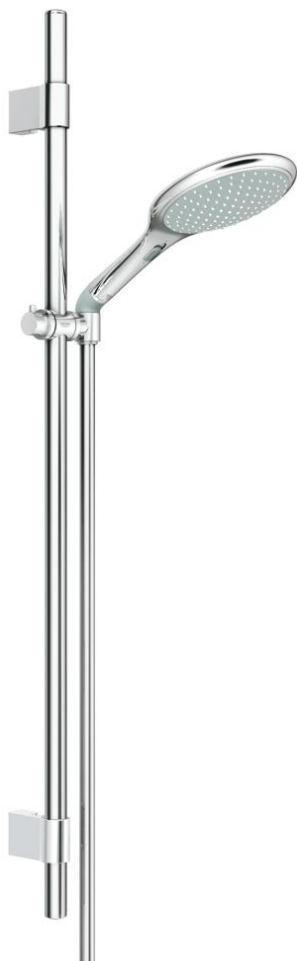

27 273 000 RAINSHOWER SOLO 150 SET DUȘ CU 2 PULVERIZĂRI, CU BARĂ

DESCRIEREA PRODUSULUI

- Colour: cromat
- compus din:
- para de duș Solo (27 272)
- șină de duș 900 mm (28 819)
- GROHE FastFixation Plus distanță reglabilă între suporturile de fixare pentru adaptarea la găurile de foraj existente
- furtun de duș Silverflex 1.750 mm 1/2" x 1/2" (28 388 000)
- funcția TwistStop pentru prevenirea răsucirii furtunului
- adaptor în unghi pentru combinarea pereii de duș cu setul de duș
- pulverizare perfectă cu tehnologia GROHE DreamSpray
- GROHE CoolTouch
- suprafață GROHE LongLife
- sistem anti-calcar GROHE SpeedClean
- Atenție: produs vechi
- compatibil cu boilere

27 273 000 RAINSHOWER SOLO 150 SET DUȘ CU 2 PULVERIZĂRI, CU BARĂ

PIESE DE SCHIMB , octombrie 2009 – now

- 1: Capac de acoperire (Spare part-nr. 45922000)
- 2: Suport pentru bară de duș (Spare part-nr. 6424500M)
- 3: Piesă glisantă (Spare part-nr. 06765000)
- 4: Set de fixare (Spare part-nr. 48010000)
- 5: Filtru impuritati (Spare part-nr. 0700200M)
- 6: Suport de echilibrare (Spare part-nr. 45914XE0)*