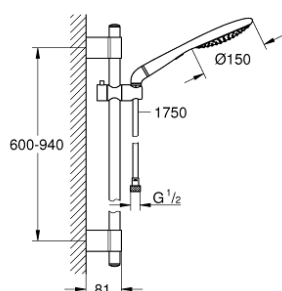

27 273 001 RAINSHOWER SOLO 150 SET DUȘ CU 2 PULVERIZĂRI, CU BARĂ

DESCRIEREA PRODUSULUI

- Colour: cromat
- compus din:
- para de duș Solo (27 272)
- șină de duș 900 mm (28 819)
- cu suporturi metalice de perete
- furtun de duș Silverflex 1.750 mm 1/2" x 1/2" (28 388 000)
- adaptor în unghi pentru combinarea pereii de duș cu setul de duș
- pulverizare perfectă cu tehnologia GROHE DreamSpray
- suprafață GROHE LongLife
- GROHE FastFixation Plus distanță reglabilă între suporturile de fixare pentru adaptarea la găurile de foraj existente
- sistem anti-calcar GROHE SpeedClean
- Inner WaterGuide pentru o durabilitate crescută în utilizare
- funcția TwistStop pentru prevenirea răsucirii furtunului
- compatibil cu boilere

27 273 001 RAINSHOWER SOLO 150 SET DUȘ CU 2 PULVERIZĂRI, CU BARĂ

PIESE DE SCHIMB , noiembrie 2021 – now

- 1: Capac de acoperire (Spare part-nr. 45922000)
 - 2: Piesă glisantă (Spare part-nr. 48177000)
 - 3: Suport pentru bară de duș (Spare part-nr. 48333000)
 - 4: Filtru impuritati (Spare part-nr. 0700200M)
 - 5: Suport de echilibrare (Spare part-nr. 45914XE0)*
- * Optional accessories