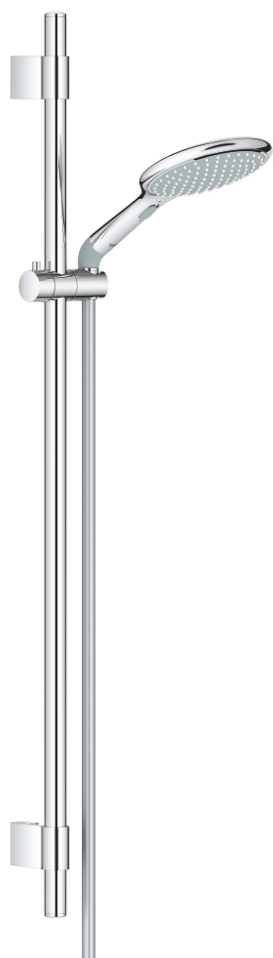

27 273 001 RAINSHOWER SOLO 150 SET DUȘ CU 2 PULVERIZĂRI, CU BARĂ

DESCRIEREA PRODUSULUI

- Colour: cromat
- compus din:
- para de duș Solo (27 272)
- șină de duș 900 mm (28 819)
- cu suporturi metalice de perete
- furtun de duș Silverflex 1.750 mm 1/2" x 1/2" (28 388 000)
- adaptor în unghi pentru combinarea pereii de duș cu setul de duș
- pulverizare perfectă cu tehnologia GROHE DreamSpray
- suprafață GROHE LongLife
- GROHE FastFixation Plus distanță reglabilă între suporturile de fixare pentru adaptarea la găurile de foraj existente
- sistem anti-calcar GROHE SpeedClean
- Inner WaterGuide pentru o durabilitate crescută în utilizare
- funcția TwistStop pentru prevenirea răsucirii furtunului
- compatibil cu boilere

27 273 001 RAINSHOWER SOLO 150 SET DUȘ CU 2 PULVERIZĂRI, CU BARĂ

PIESE DE SCHIMB , noiembrie 2021 – now

- 1: Capac de acoperire (Spare part-nr. 45922000)
 - 2: Piesă glisantă (Spare part-nr. 48177000)
 - 3: Suport pentru bară de duș (Spare part-nr. 48333000)
 - 4: Filtru impuritati (Spare part-nr. 0700200M)
 - 5: Suport de echilibrare (Spare part-nr. 45914XE0)*
- * Optional accessories