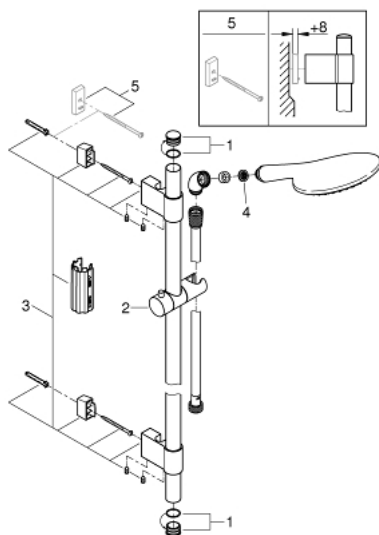

27 273 001 RAINSHOWER SOLO 150 SET DUȘ CU 2 PULVERIZĂRI, CU BARĂ

DESCRIEREA PRODUSULUI

- Colour: cromat
- compus din:
- para de duș Solo (27 272)
- șină de duș 900 mm (28 819)
- cu suporturi metalice de perete
- furtun de duș Silverflex 1.750 mm 1/2" x 1/2" (28 388 000)
- adaptor în unghi pentru combinarea pereii de duș cu setul de duș
- pulverizare perfectă cu tehnologia GROHE DreamSpray
- suprafață GROHE LongLife
- GROHE FastFixation Plus distanță reglabilă între suporturile de fixare pentru adaptarea la găurile de foraj existente
- sistem anti-calcar GROHE SpeedClean
- Inner WaterGuide pentru o durabilitate crescută în utilizare
- funcția TwistStop pentru prevenirea răsucirii furtunului
- compatibil cu boilere

27 273 001 RAINSHOWER SOLO 150 SET DUȘ CU 2 PULVERIZĂRI, CU BARĂ

PIESE DE SCHIMB , noiembrie 2021 – now

- 1: Capac de acoperire (Spare part-nr. 45922000)
 - 2: Piesă glisantă (Spare part-nr. 48177000)
 - 3: Suport pentru bară de duș (Spare part-nr. 48333000)
 - 4: Filtru impuritati (Spare part-nr. 0700200M)
 - 5: Suport de echilibrare (Spare part-nr. 45914XE0)*
- * Optional accessories