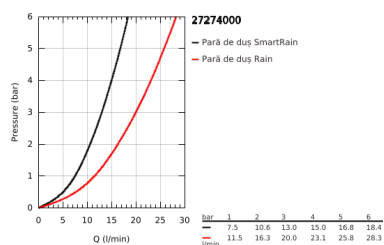

## 27 274 000 RAINSHOWER ECO 120 PARĂ DE DUȘ CU 2 PULVERIZĂRI

### DESCRIEREA PRODUSULUI

- Colour: cromat
- tipuri de jet: Rain, SmartRain
- FlowControl button
- adaptor în unghi pentru combinarea pereii de duș cu setul de duș
- suprafață GROHE LongLife
- pulverizare perfectă cu tehnologia GROHE DreamSpray
- sistem anti-calcar GROHE SpeedClean
- Inner WaterGuide pentru o durabilitate crescută în utilizare
- sistem universal de montare compatibil cu furtunurile de duș standard
- compatibil cu boilere
- presiunea minimă recomandată 1.0 bar