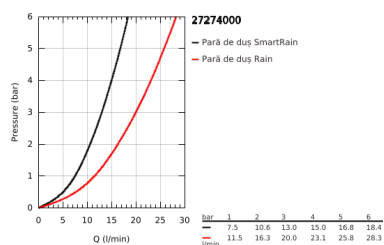

27 274 000 RAINSHOWER ECO 120 PARĂ DE DUȘ CU 2 PULVERIZĂRI

DESCRIEREA PRODUSULUI

- Colour: cromat
- tipuri de jet: Rain, SmartRain
- FlowControl button
- adaptor în unghi pentru combinarea pereii de duș cu setul de duș
- suprafață GROHE LongLife
- pulverizare perfectă cu tehnologia GROHE DreamSpray
- sistem anti-calcar GROHE SpeedClean
- Inner WaterGuide pentru o durabilitate crescută în utilizare
- sistem universal de montare compatibil cu furtunurile de duș standard
- compatibil cu boilere
- presiunea minimă recomandată 1.0 bar