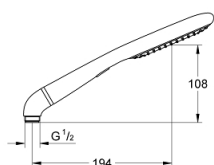

### DESCRIEREA PRODUSULUI

- Colour: cromat
- tipuri de jet: Rain, SmartRain
- FlowControl button
- adaptor în unghi pentru combinarea pereii de duș cu setul de duș
- suprafață GROHE LongLife
- pulverizare perfectă cu tehnologia GROHE DreamSpray
- sistem anti-calcar GROHE SpeedClean
- Inner WaterGuide pentru o durabilitate crescută în utilizare
- sistem universal de montare compatibil cu furtunurile de duș standard
- compatibil cu boilere
- presiunea minimă recomandată 1.0 bar