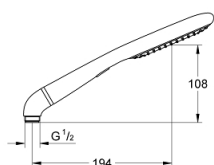

27 274 000 RAINSHOWER ECO 120 PARĂ DE DUȘ CU 2 PULVERIZĂRI

DESCRIEREA PRODUSULUI

- Colour: cromat
- tipuri de jet: Rain, SmartRain
- funcție Eco (reducerea debitului)
- adaptor în unghi pentru combinarea pereii de duș cu setul de duș
- suprafață GROHE LongLife
- pulverizare perfectă cu tehnologia GROHE DreamSpray
- sistem anti-calcar GROHE SpeedClean
- Inner WaterGuide pentru o durabilitate crescută în utilizare
- sistem universal de montare compatibil cu furtunurile de duș standard
- compatibil cu boilere
- presiunea minimă recomandată 1.0 bar

27 274 000 **RAINSHOWER ECO 120 PARĂ DE DUȘ CU 2 PULVERIZĂRI**

PIESE DE SCHIMB , august 2008 – now

1: Filtru impuritati (Spare part-nr. 0700200M)