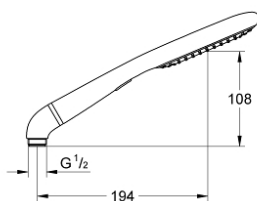

## 27 274 LS0 RAINSHOWER ECO 120 PARĂ DE DUȘ CU 2 PULVERIZĂRI

### DESCRIEREA PRODUSULUI

- Colour: moon white
- tipuri de jet: Rain, SmartRain
- funcție Eco (reducerea debitului)
- adaptor în unghi pentru combinarea pereii de duș cu setul de duș
- pulverizare perfectă cu tehnologia GROHE DreamSpray
- suprafață GROHE LongLife
- sistem anti-calcar GROHE SpeedClean
- Inner WaterGuide pentru o durabilitate crescută în utilizare
- sistem universal de montare compatibil cu furtunurile de duș standard
- compatibil cu boilere
- presiunea minimă recomandată 1.0 bar

## 27 274 LS0 RAINSHOWER ECO 120 PARĂ DE DUȘ CU 2 PULVERIZĂRI

**PIESE DE SCHIMB** , august 2008 – now

1: Filtru impuritati (Spare part-nr. 0700200M)