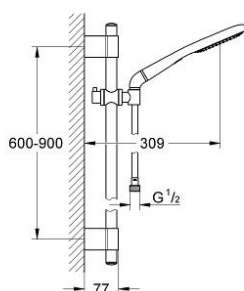

27 275 000 RAINSHOWER ECO 120 SET DUȘ CU 2 PULVERIZĂRI, CU BARĂ

DESCRIEREA PRODUSULUI

- Colour: cromat
- compus din:
- pară de duș Eco (27 274)
- șină de duș 900 mm (28 819)
- GROHE FastFixation Plus distanță reglabilă între suporturile de fixare pentru adaptarea la găurile de foraj existente
- furtun de duș Silverflex 1.750 mm 1/2" x 1/2" (28 388 000)
- funcția TwistStop pentru prevenirea răsucirii furtunului
- adaptor în unghi pentru combinarea pereii de duș cu setul de duș
- pulverizare perfectă cu tehnologia GROHE DreamSpray
- suprafață GROHE LongLife
- sistem anti-calcar GROHE SpeedClean
- Atenție: produs vechi
- compatibil cu boilere

27 275 000 RAINSHOWER ECO 120 SET DUȘ CU 2 PULVERIZĂRI, CU BARĂ

PIESE DE SCHIMB , octombrie 2009 – now

- 1: Capac de acoperire (Spare part-nr. 45922000)
- 2: Suport pentru bară de duș (Spare part-nr. 6424500M)
- 3: Piesă glisantă (Spare part-nr. 06765000)
- 4: Set de fixare (Spare part-nr. 48010000)
- 5: Filtru impuritati (Spare part-nr. 0700200M)
- 6: Suport de echilibrare (Spare part-nr. 45914XE0)*