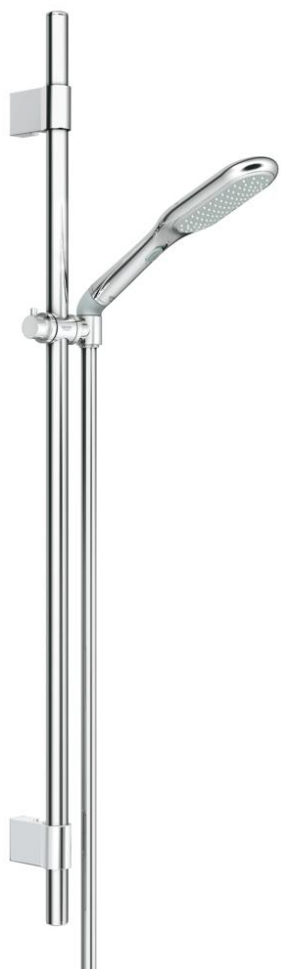

27 275 000 RAINSHOWER ECO 120 SET DUȘ CU 2 PULVERIZĂRI, CU BARĂ

DESCRIEREA PRODUSULUI

- Colour: cromat
- compus din:
- pară de duș Eco (27 274)
- șină de duș 900 mm (28 819)
- GROHE FastFixation Plus distanță reglabilă între suporturile de fixare pentru adaptarea la găurile de foraj existente
- furtun de duș Silverflex 1.750 mm 1/2" x 1/2" (28 388 000)
- funcția TwistStop pentru prevenirea răsucirii furtunului
- adaptor în unghi pentru combinarea pereii de duș cu setul de duș
- pulverizare perfectă cu tehnologia GROHE DreamSpray
- suprafață GROHE LongLife
- sistem anti-calcar GROHE SpeedClean
- Atenție: produs vechi
- compatibil cu boilere

27 275 000 RAINSHOWER ECO 120 SET DUȘ CU 2 PULVERIZĂRI, CU BARĂ

PIESE DE SCHIMB , octombrie 2009 – now

- 1: Capac de acoperire (Spare part-nr. 45922000)
- 2: Suport pentru bară de duș (Spare part-nr. 6424500M)
- 3: Piesă glisantă (Spare part-nr. 06765000)
- 4: Set de fixare (Spare part-nr. 48010000)
- 5: Filtru impuritati (Spare part-nr. 0700200M)
- 6: Suport de echilibrare (Spare part-nr. 45914XE0)*