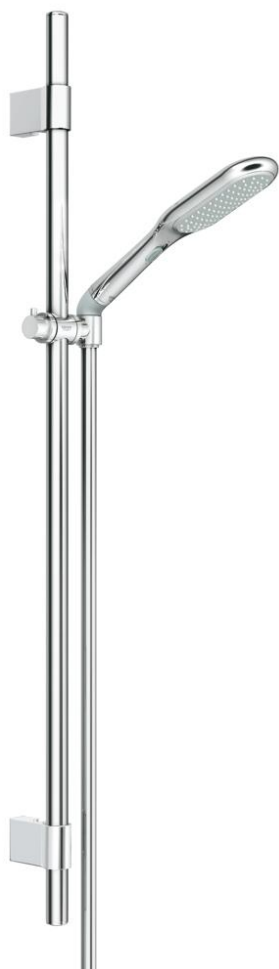

27 275 001 RAINSHOWER ECO 120 SET DUȘ CU 2 PULVERIZĂRI, CU BARĂ

DESCRIEREA PRODUSULUI

- Colour: cromat
- compus din:
- pară de duș Eco (27 274)
- șină de duș 900 mm (28 819)
- GROHE FastFixation Plus distanță reglabilă între suporturile de fixare pentru adaptarea la găurile de foraj existente
- cu suporturi metalice de perete
- furtun de duș Silverflex 1.750 mm 1/2" x 1/2" (28 388 000)
- funcția TwistStop pentru prevenirea răsucirii furtunului
- adaptor în unghi pentru combinarea pereii de duș cu setul de duș
- pulverizare perfectă cu tehnologia GROHE DreamSpray
- suprafață GROHE LongLife
- sistem anti-calcar GROHE SpeedClean
- compatibil cu boilere

27 275 001 RAINSHOWER ECO 120 SET DUȘ CU 2 PULVERIZĂRI, CU BARĂ

PIESE DE SCHIMB , septembrie 2009 – now

- 1: Capac de acoperire (Spare part-nr. 45922000)
- 2: Suport pentru bară de duș (Spare part-nr. 0666700M)
- 3: Piesă glisantă (Spare part-nr. 06765000)
- 4: Set de fixare (Spare part-nr. 45403000)
- 5: Filtru impuritati (Spare part-nr. 0700200M)
- 6: Suport de echilibrare (Spare part-nr. 45914XE0)*