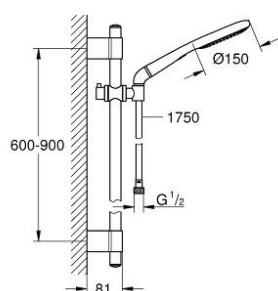

27 275 001 RAINSHOWER ECO 120 SET DUȘ CU 2 PULVERIZĂRI, CU BARĂ

DESCRIEREA PRODUSULUI

- Colour: cromat
- compus din:
- pară de duș Eco (27 274)
- șină de duș 900 mm (28 819)
- GROHE FastFixation Plus distanță reglabilă între suporturile de fixare pentru adaptarea la găurile de foraj existente
- cu suporturi metalice de perete
- furtun de duș Silverflex 1.750 mm 1/2" x 1/2" (28 388 000)
- funcția TwistStop pentru prevenirea răsucirii furtunului
- adaptor în unghi pentru combinarea pereii de duș cu setul de duș
- pulverizare perfectă cu tehnologia GROHE DreamSpray
- suprafață GROHE LongLife
- sistem anti-calcar GROHE SpeedClean
- compatibil cu boilere

27 275 001 RAINSHOWER ECO 120 SET DUȘ CU 2 PULVERIZĂRI, CU BARĂ

PIESE DE SCHIMB , septembrie 2009 – now

- 1: Capac de acoperire (Spare part-nr. 45922000)
- 2: Suport pentru bară de duș (Spare part-nr. 0666700M)
- 3: Piesă glisantă (Spare part-nr. 06765000)
- 4: Set de fixare (Spare part-nr. 45403000)
- 5: Filtru impuritati (Spare part-nr. 0700200M)
- 6: Suport de echilibrare (Spare part-nr. 45914XE0)*