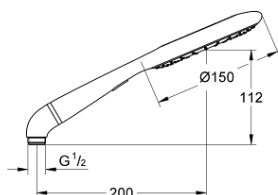

27 276 000 RAINSHOWER ICON 150 PARĂ DE DUȘ CU 2 PULVERIZĂRI

DESCRIEREA PRODUSULUI

- Colour: cromat
- tipuri de jet: Rain, SmartRain
- funcție Eco (reducerea debitului)
- GROHE EcoJoy tehnologie pentru reducerea consumului de apă
- metal elbow adapter for the combination of hand showers with shower hoses
- pulverizare perfectă cu tehnologia GROHE DreamSpray
- suprafață GROHE LongLife
- sistem anti-calcar GROHE SpeedClean
- Inner WaterGuide pentru o durabilitate crescută în utilizare
- sistem universal de montare compatibil cu furtunurile de duș standard
- compatibil cu boilere

27 276 000 **RAINSHOWER ICON 150 PARĂ DE DUȘ CU 2 PULVERIZĂRI**

PIESE DE SCHIMB , august 2008 – now

1: Filtru impuritati (Spare part-nr. 0700200M)