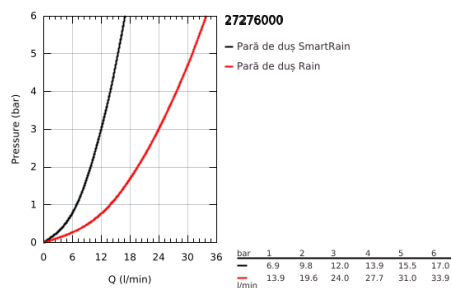

27 276 000 RAINSHOWER ICON 150 PARĂ DE DUȘ CU 2 PULVERIZĂRI

DESCRIEREA PRODUSULUI

- Colour: cromat
- tipuri de jet: Rain, SmartRain
- funcție Eco (reducerea debitului)
- GROHE EcoJoy tehnologie pentru reducerea consumului de apă
- metal elbow adapter for the combination of hand showers with shower hoses
- pulverizare perfectă cu tehnologia GROHE DreamSpray
- suprafață GROHE LongLife
- sistem anti-calcar GROHE SpeedClean
- Inner WaterGuide pentru o durabilitate crescută în utilizare
- sistem universal de montare compatibil cu furtunurile de duș standard
- compatibil cu boilere

27 276 000 **RAINSHOWER ICON 150 PARĂ DE DUȘ CU 2 PULVERIZĂRI**

PIESE DE SCHIMB , august 2008 – now

1: Filtru impuritati (Spare part-nr. 0700200M)