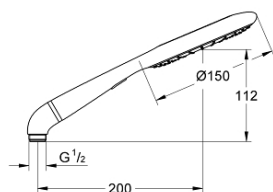

27 276 LS0 RAINSHOWER ICON 150 PARĂ DE DUȘ CU 2 PULVERIZĂRI

DESCRIEREA PRODUSULUI

- Colour: moon white
- tipuri de jet: Rain, SmartRain
- funcție Eco (reducerea debitului)
- metal elbow adapter for the combination of hand showers with shower hoses
- GROHE EcoJoy tehnologie pentru reducerea consumului de apă
- pulverizare perfectă cu tehnologia GROHE DreamSpray
- suprafață GROHE LongLife
- sistem anti-calcar GROHE SpeedClean
- Inner WaterGuide pentru o durabilitate crescută în utilizare
- sistem universal de montare compatibil cu furtunurile de duș standard
- compatibil cu boilere

27 276 LS0 RAINSHOWER ICON 150 PARĂ DE DUȘ CU 2 PULVERIZĂRI

PIESE DE SCHIMB , august 2008 – now

1: Filtru impuritati (Spare part-nr. 0700200M)