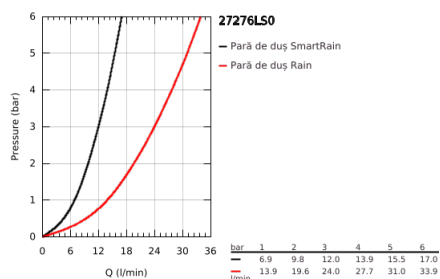

27 276 LS0 RAINSHOWER ICON 150 PARĂ DE DUȘ CU 2 PULVERIZĂRI

DESCRIEREA PRODUSULUI

- Colour: moon white
- tipuri de jet: Rain, SmartRain
- funcție Eco (reducerea debitului)
- metal elbow adapter for the combination of hand showers with shower hoses
- GROHE EcoJoy tehnologie pentru reducerea consumului de apă
- pulverizare perfectă cu tehnologia GROHE DreamSpray
- suprafață GROHE LongLife
- sistem anti-calcar GROHE SpeedClean
- Inner WaterGuide pentru o durabilitate crescută în utilizare
- sistem universal de montare compatibil cu furtunurile de duș standard
- compatibil cu boilere

27 276 LS0 RAINSHOWER ICON 150 PARĂ DE DUȘ CU 2 PULVERIZĂRI

PIESE DE SCHIMB , august 2008 – now

1: Filtru impuritati (Spare part-nr. 0700200M)