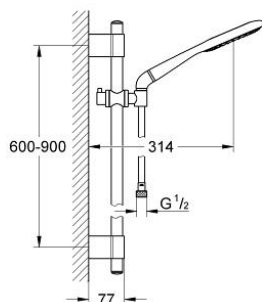

27 277 000 RAINSHOWER ICON 150 SET DUȘ CU 2 PULVERIZĂRI, CU BARĂ

DESCRIEREA PRODUSULUI

- Colour: cromat
- compus din:
- para de duș Icon (27 276)
- șină de duș 900 mm (28 819)
- GROHE FastFixation Plus distanță reglabilă între suporturile de fixare pentru adaptarea la găurile de foraj existente
- furtun de duș Silverflex 1.750 mm 1/2" x 1/2" (28 388 000)
- funcția TwistStop pentru prevenirea răsucirii furtunului
- adaptor în unghi pentru combinarea pereii de duș cu setul de duș
- pulverizare perfectă cu tehnologia GROHE DreamSpray
- suprafață GROHE LongLife
- sistem anti-calcar GROHE SpeedClean
- Atenție: produs vechi
- compatibil cu boilere

27 277 000 RAINSHOWER ICON 150 SET DUȘ CU 2 PULVERIZĂRI, CU BARĂ

PIESE DE SCHIMB , octombrie 2009 – now

- 1: Capac de acoperire (Spare part-nr. 45922000)
- 2: Suport pentru bară de duș (Spare part-nr. 6424500M)
- 3: Piesă glisantă (Spare part-nr. 06765000)
- 4: Set de fixare (Spare part-nr. 48010000)
- 5: Filtru impuritati (Spare part-nr. 0700200M)
- 6: Suport de echilibrare (Spare part-nr. 45914XE0)*