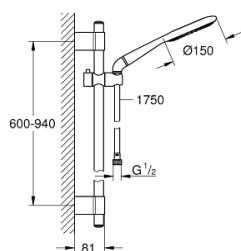

27 277 001 RAINSHOWER ICON 150 SET DUȘ CU 2 PULVERIZĂRI, CU BARĂ

DESCRIEREA PRODUSULUI

- Colour: cromat
- compus din:
- para de duș Icon (27 276)
- șină de duș 900 mm (28 819)
- cu suporturi metalice de perete
- furtun de duș Silverflex 1.750 mm 1/2" x 1/2" (28 388 000)
- adaptor în unghi pentru combinarea pereii de duș cu setul de duș
- pulverizare perfectă cu tehnologia GROHE DreamSpray
- suprafață GROHE LongLife
- GROHE FastFixation Plus distanță reglabilă între suporturile de fixare pentru adaptarea la găurile de foraj existente
- sistem anti-calcar GROHE SpeedClean
- Inner WaterGuide pentru o durabilitate crescută în utilizare
- funcția TwistStop pentru prevenirea răsucirii furtunului
- compatibil cu boilere

27 277 001 RAINSHOWER ICON 150 SET DUȘ CU 2 PULVERIZĂRI, CU BARĂ

PIESE DE SCHIMB , noiembrie 2021 – now

- 1: Capac de acoperire (Spare part-nr. 45922000)
 - 2: Piesă glisantă (Spare part-nr. 48177000)
 - 3: Suport pentru bară de duș (Spare part-nr. 48333000)
 - 4: Filtru impuritati (Spare part-nr. 0700200M)
 - 5: Suport de echilibrare (Spare part-nr. 45914XE0)*
- * Optional accessories