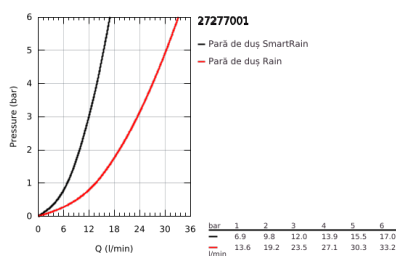

27 277 001 RAINSHOWER ICON 150 SET DUȘ CU 2 PULVERIZĂRI, CU BARĂ

DESCRIEREA PRODUSULUI

- Colour: cromat
- compus din:
- para de duș Icon (27 276)
- șină de duș 900 mm (28 819)
- cu suporturi metalice de perete
- furtun de duș Silverflex 1.750 mm 1/2" x 1/2" (28 388 000)
- adaptor în unghi pentru combinarea pereii de duș cu setul de duș
- pulverizare perfectă cu tehnologia GROHE DreamSpray
- suprafață GROHE LongLife
- GROHE FastFixation Plus distanță reglabilă între suporturile de fixare pentru adaptarea la găurile de foraj existente
- sistem anti-calcar GROHE SpeedClean
- Inner WaterGuide pentru o durabilitate crescută în utilizare
- funcția TwistStop pentru prevenirea răsucirii furtunului
- compatibil cu boilere