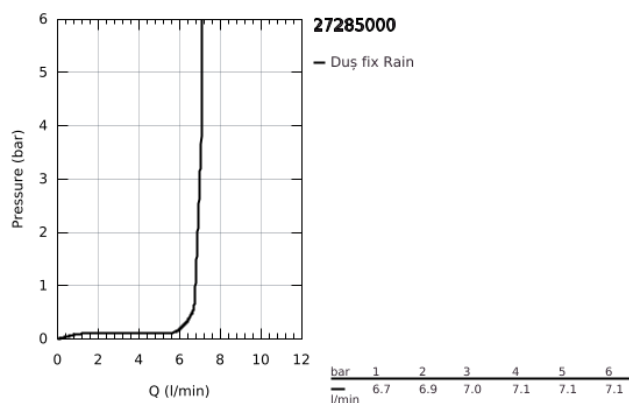

27 285 000 RAINSHOWER F-SERIES 10" DUȘ FIX 1 PULVERIZARE

DESCRIEREA PRODUSULUI

- Colour: cromat
- pulverizare de tip: Rain
- 254 x 254 mm
- material: metal
- racord cu bilă rotativă +/- 20°
- filet de legătură de 1/2"
- limitator de debit la 9.5 l/min
- pulverizare perfectă cu tehnologia GROHE DreamSpray
- suprafață GROHE LongLife
- sistem anti-calcar GROHE SpeedClean
- compatibil cu boilere
- presiunea minimă recomandată 1.0 bar

27 285 000 **RAINSHOWER F-SERIES 10" DUȘ FIX 1 PULVERIZARE**

PIESE DE SCHIMB , august 2008 – now

1: Set de piese de schimb (Spare part-nr. 45933000)