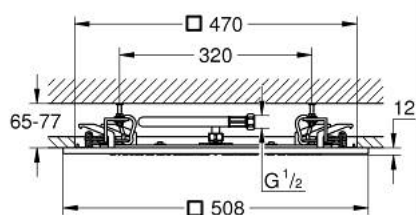

27 286 000 RAINSHOWER F-SERIES 20" DUȘ FIX CU MONTARE ÎN TAVAN O PULVERIZARE

DESCRIEREA PRODUSULUI

- Colour: cromat
- pulverizare de tip: Rain
- 508 x 508 mm
- material: metal
- filet de legătură de 1/2"
- pulverizare perfectă cu tehnologia GROHE DreamSpray
- suprafață GROHE LongLife
- sistem anti-calcar GROHE SpeedClean
- compatibil cu boilere
- presiunea minimă recomandată 1.0 bar

27 286 000 RAINSHOWER F-SERIES 20" DUȘ FIX CU MONTARE ÎN TAVAN O PULVERIZARE

PIESE DE SCHIMB , iunie 2016 – now

1: Țeavă (Spare part-nr. 07467000)

2: Filtru impuritati (Spare part-nr. 0676800M)

3: Fibră de etanșare cu diametrul de Ø18,5 x Ø12 x 2 (Spare part-nr. 0138900M)