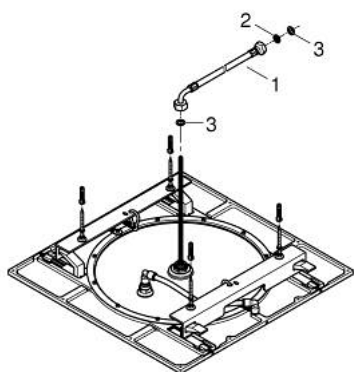

27 286 000 RAINSHOWER F-SERIES 20" DUȘ FIX CU MONTARE ÎN TAVAN O PULVERIZARE

DESCRIEREA PRODUSULUI

- Colour: cromat
- pulverizare de tip: Rain
- 508 x 508 mm
- material: metal
- filet de legătură de 1/2"
- pulverizare perfectă cu tehnologia GROHE DreamSpray
- suprafață GROHE LongLife
- sistem anti-calcar GROHE SpeedClean
- compatibil cu boilere
- presiunea minimă recomandată 1.0 bar

27 286 000 RAINSHOWER F-SERIES 20" DUȘ FIX CU MONTARE ÎN TAVAN O PULVERIZARE

PIESE DE SCHIMB , iunie 2016 – now

1: Țeavă (Spare part-nr. 07467000)

2: Filtru impuritati (Spare part-nr. 0676800M)

3: Fibră de etanșare cu diametrul de Ø18,5 x Ø12 x 2 (Spare part-nr. 0138900M)