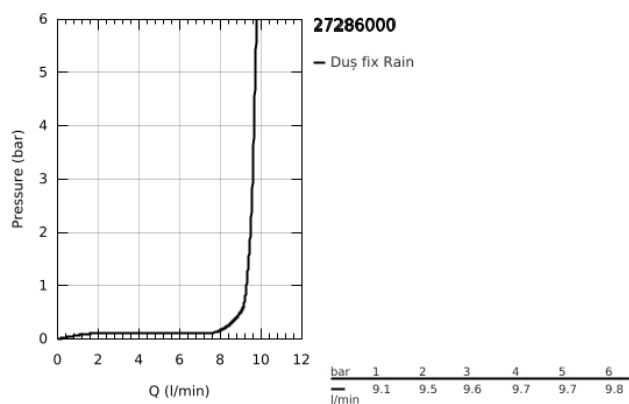

27 286 000 RAINSHOWER F-SERIES 20" DUȘ FIX CU MONTARE ÎN TAVAN O PULVERIZARE

DESCRIEREA PRODUSULUI

- Colour: cromat
- pulverizare de tip: Rain
- 508 x 508 mm
- material: metal
- filet de legătură de 1/2"
- pulverizare perfectă cu tehnologia GROHE DreamSpray
- suprafață GROHE LongLife
- sistem anti-calcar GROHE SpeedClean
- compatibil cu boilere
- presiunea minimă recomandată 1.0 bar

27 286 000 RAINSHOWER F-SERIES 20" DUȘ FIX CU MONTARE ÎN TAVAN O PULVERIZARE

PIESE DE SCHIMB , iunie 2016 – now

1: Țeavă (Spare part-nr. 07467000)

2: Filtru impuritati (Spare part-nr. 0676800M)

3: Fibră de etanșare cu diametrul de Ø18,5 x Ø12 x 2 (Spare part-nr. 0138900M)