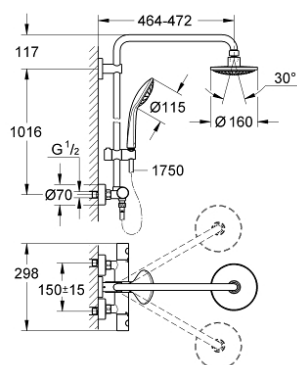

### DESCRIEREA PRODUSULUI

- Colour: cromat
- compus din:
  - braț de duș 450 mm orizontal rotativ
  - termostat aparent cu funcție Aquadimmer
  - permite selectarea între:
    - duș fix Euphoria Cosmopolitan 160(28 232 000)
    - pulverizare de tip: Rain
  - cu racord cu bilă
  - unghi de rotație de  $\pm 15^\circ$
  - pară de duș Euphoria Mono (27 265 000)
  - reglabilă în înălțime cu element glisant (12 140 000)
  - furtun de duș Silverflex 1.750 mm 1/2" x 1/2" (28 388 000)
- debit minim 7 l/min.
- pulverizare perfectă cu tehnologia GROHE DreamSpray
- suprafață GROHE LongLife
- GROHE TurboStat cartuș compact cu termoelement din ceară
- sistem anti-calcar GROHE SpeedClean
- compatibil cu boilere de la 18 kW/h