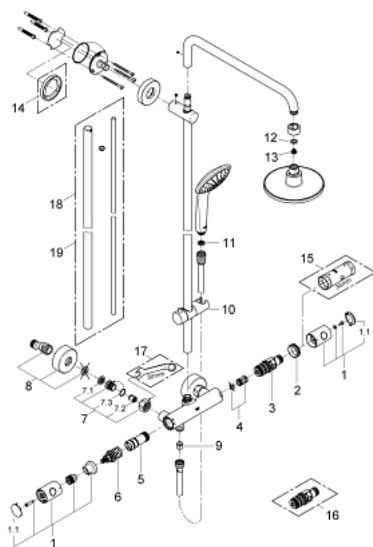

### PIESE DE SCHIMB , noiembrie 2008 – now

- 1: Mâner (Spare part-nr. 47718000)
  - 1.1: Capac de acoperire (Spare part-nr. 6458500M)
  - 2: inel de fixare (Spare part-nr. 47743000)
  - 3: Cartuș termostatic compact 1/2" (Spare part-nr. 47439000)
  - 4: Amortizor (Spare part-nr. 47398000)
  - 5: Debit apă (Spare part-nr. 47751000)
  - 6: Comutator (Spare part-nr. 12433000)
  - 7: Ventil de reținere (Spare part-nr. 47189000)
  - 7.1: Filtru impurități (Spare part-nr. 0726400M)
  - 7.2: Ventil de reținere (Spare part-nr. 08565000)
  - 7.3: Garnitură inelară Ø17 x Ø2 (Spare part-nr. 0305500M)
  - 8: Conexiuni excentrice (Spare part-nr. 12662000)
  - 9: Ventil de reținere (Spare part-nr. 08565000)
  - 10: Piesă glisantă (Spare part-nr. 12140000)
  - 11: Filtru impuritati (Spare part-nr. 0700200M)
  - 12: Fibră de etanșare cu diametrul de Ø18,5 x Ø12 x 2 (Spare part-nr. 0138900 M)
  - 13: Filtru impuritati (Spare part-nr. 0676800M)
  - 14: Suport de echilibrare (Spare part-nr. 27180000)\*
  - 15: Cheie tubulară (Spare part-nr. 19332000)\*
  - 16: Cartuș termostatic compact 1/2" (Spare part-nr. 47175000)\*
  - 17: piuliță specială (Spare part-nr. 19377000)\*
  - 18: Țeavă de duș pentru instalare retrofit (Spare part-nr. 48053000)\*
  - 19: Țeavă de duș pentru instalare retrofit (Spare part-nr. 48054000)\*
- \* Optional accessories