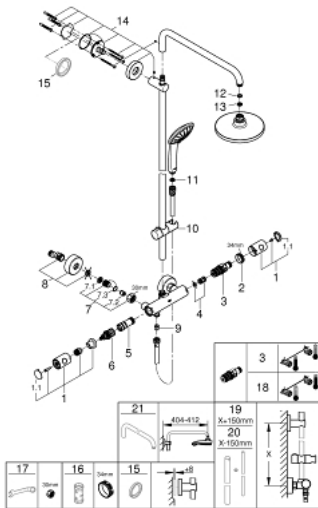

27 296 001 EUPHORIA SYSTEM 180 SISTEM DUȘ CU TERMOSTAT PENTRU MONTARE PE PERETE

PIESE DE SCHIMB , iulie 2017 – now

- 1: Mâner din metal 1/2" (Spare part-nr. 47984000)
- 1.1: Capac de acoperire (Spare part-nr. 6458500M)
- 2: inel de fixare (Spare part-nr. 47743000)
- 3: Cartuș termostatic compact 1/2" (Spare part-nr. 47439000)
- 4: Amortizor (Spare part-nr. 47398000)
- 5: Debit apă (Spare part-nr. 47751000)
- 6: Comutator (Spare part-nr. 12433000)
- 7: Ventil de reținere (Spare part-nr. 47189000)
- 7.1: Filtru impurități (Spare part-nr. 0726400M)
- 7.2: Ventil de reținere (Spare part-nr. 08565000)
- 7.3: Garnitură inelară Ø17 x Ø2 (Spare part-nr. 0305500M)
- 8: Conexiuni excentrice (Spare part-nr. 12662000)
- 9: Ventil de reținere (Spare part-nr. 08565000)
- 10: Piesă glisantă (Spare part-nr. 12140000)
- 11: Filtru impuritati (Spare part-nr. 0700200M)
- 12: Fibră de etanșare cu diametrul de Ø18,5 x Ø12 x 2 (Spare part-nr. 0138900 M)
- 13: Filtru impuritati (Spare part-nr. 48007000)
- 14: Suport pentru bară de duș (Spare part-nr. 48279000)
- 15: Suport de echilibrare (Spare part-nr. 27180000)*
- 16: Cheie tubulară (Spare part-nr. 19332000)*
- 17: piuliță specială (Spare part-nr. 19377000)*
- 18: GROHE TurboStat cartridge 1/2" (Spare part-nr. 47175000)*
- 19: Țeavă de duș pentru instalare retrofit (Spare part-nr. 48053000)*
- 20: Țeavă de duș pentru instalare retrofit (Spare part-nr. 48054000)*
- 21: Shower arm for shower systems (Spare part-nr. 14047000)*