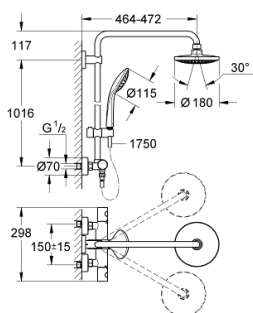

27 296 001 EUPHORIA SYSTEM 180 SISTEM DUȘ CU TERMOSTAT PENTRU MONTARE PE PERETE

DESCRIEREA PRODUSULUI

- Colour: cromat
- compus din:
- braț de duș 450 mm orizontal rotativ
- termostat aparent cu funcție Aquadimmer
- permite selectarea între:
- duș fix Euphoria Cosmopolitan 180(27 491 000)
- pulverizare de tip: Rain
- maximum flow rate (at 3 bar): 15.5 l/min
- cu racord cu bilă
- unghi de rotație de $\pm 15^\circ$
- pară de duș Euphoria 110 Massage (27 221 000)
- maximum flow rate (at 3 bar): 11.5 l/min
- ajustabil în înălțime cu element culisant
- furtun de duș Silverflex 1.750 mm 1/2" x 1/2" (28 388 000)
- GROHE TurboStat cartuș compactcu termoelement din ceară
- GROHE SafeStop - oprire de siguranță la 38°C
- limitare opțională de temperatură la 43°C GROHE SafeStop Plus inclusă
- pulverizare perfectă cu tehnologia GROHE DreamSpray
- suprafață GROHE LongLife
- sistem anti-calcar GROHE SpeedClean
- Inner WaterGuide pentru o durabilitate crescută în utilizare
- funcția TwistStop pentru prevenirea răsucirii furtunului
- compatibil cu boilere de la 18 kW/h
- debit minim 7 l/min.
- accesoriu opțional: etajeră GROHE EasyReach (26 362), comercializată separat