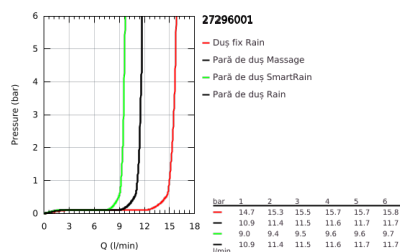

27 296 001 EUPHORIA SYSTEM 180 SISTEM DUȘ CU TERMOSTAT PENTRU MONTARE PE PERETE

DESCRIEREA PRODUSULUI

- Colour: cromat
- compus din:
- braț de duș 450 mm orizontal rotativ
- termostat aparent cu funcție Aquadimmer
- permite selectarea între:
- duș fix Euphoria Cosmopolitan 180(27 491 000)
- pulverizare de tip: Rain
- maximum flow rate (at 3 bar): 15.5 l/min
- cu racord cu bilă
- unghi de rotație de $\pm 15^\circ$
- pară de duș Euphoria 110 Massage (27 221 000)
- maximum flow rate (at 3 bar): 11.5 l/min
- ajustabil în înălțime cu element culisant
- furtun de duș Silverflex 1.750 mm 1/2" x 1/2" (28 388 000)
- GROHE TurboStat cartuș compactcu termoelement din ceară
- GROHE SafeStop - oprire de siguranță la 38°C
- limitare opțională de temperatură la 43°C GROHE SafeStop Plus inclusă
- pulverizare perfectă cu tehnologia GROHE DreamSpray
- suprafață GROHE LongLife
- sistem anti-calcar GROHE SpeedClean
- Inner WaterGuide pentru o durabilitate crescută în utilizare
- funcția TwistStop pentru prevenirea răsucirii furtunului
- compatibil cu boilere de la 18 kW/h
- debit minim 7 l/min.
- accesoriu opțional: etajeră GROHE EasyReach (26 362), comercializată separat