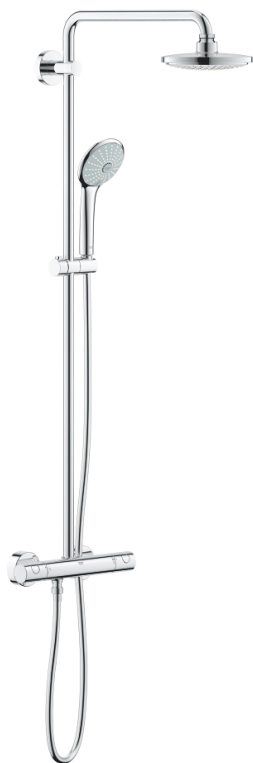

27 296 001 EUPHORIA SYSTEM 180 SISTEM DUȘ CU TERMOSTAT PENTRU MONTARE PE PERETE

DESCRIEREA PRODUSULUI

- Colour: cromat
- compus din:
- braț de duș 450 mm orizontal rotativ
- termostat aparent cu funcție Aquadimmer
- permite selectarea între:
- duș fix Euphoria Cosmopolitan 180(27 491 000)
- pulverizare de tip: Rain
- maximum flow rate (at 3 bar): 15.5 l/min
- cu racord cu bilă
- unghi de rotație de $\pm 15^\circ$
- pară de duș Euphoria 110 Massage (27 221 000)
- maximum flow rate (at 3 bar): 11.5 l/min
- ajustabil în înălțime cu element culisant
- furtun de duș Silverflex 1.750 mm 1/2" x 1/2" (28 388 000)
- GROHE TurboStat cartuș compactcu termoelement din ceară
- GROHE SafeStop - oprire de siguranță la 38°C
- limitare opțională de temperatură la 43°C GROHE SafeStop Plus inclusă
- pulverizare perfectă cu tehnologia GROHE DreamSpray
- suprafață GROHE LongLife
- sistem anti-calcar GROHE SpeedClean
- Inner WaterGuide pentru o durabilitate crescută în utilizare
- funcția TwistStop pentru prevenirea răsucirii furtunului
- compatibil cu boilere de la 18 kW/h
- debit minim 7 l/min.
- accesoriu opțional: etajeră GROHE EasyReach (26 362), comercializată separat