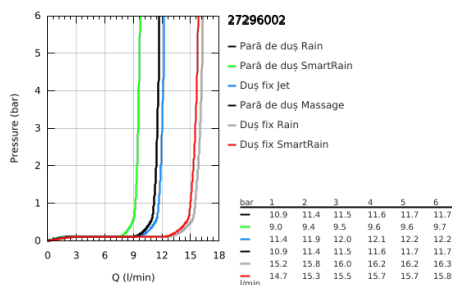

### DESCRIEREA PRODUSULUI

- Colour: cromat
- compus din:
- braț de duș 450 mm orizontal rotativ
- termostat aparent cu funcție Aquadimmer
- permite selectarea între:
- duș fix Euphoria 260 (26 455)
- tipuri de jet: Rain, SmartRain, Jet
- cu racord cu bilă
- unghi de rotație de  $\pm 15^\circ$
- pară de duș Euphoria 110 Massage (27 221 000)
- tipuri de jet: Rain, SmartRain, Massage
- ajustabil în înălțime cu element culisant
- furtun de duș Silverflex 1.750 mm 1/2" x 1/2" (28 388 000)
- GROHE TurboStat cartuș compact cu termoelement din ceară
- GROHE SafeStop - oprire de siguranță la 38°C
- limitare opțională de temperatură la 43°C GROHE SafeStop Plus inclusă
- pulverizare perfectă cu tehnologia GROHE DreamSpray
- suprafață GROHE LongLife
- GROHE SprayDimmer (reducerea treptată a debitului)
- sistem anti-calcar GROHE SpeedClean
- Inner WaterGuide pentru o durabilitate crescută în utilizare
- funcția TwistStop pentru prevenirea răsucirii furtunului
- compatibil cu boilere de la 18 kW/h
- debit minim 7 l/min.
- accesoriu opțional: etajeră GROHE EasyReach (26 362), comercializată separat