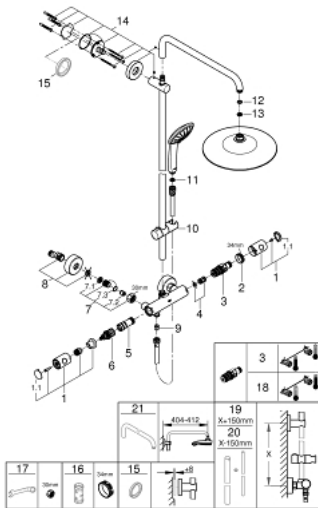

### PIESE DE SCHIMB , octombrie 2016 – now

- 1: Mâner din metal 1/2" (Spare part-nr. 47984000)
- 1.1: Capac de acoperire (Spare part-nr. 6458500M)
- 2: inel de fixare (Spare part-nr. 47743000)
- 3: Cartuș termostatic compact 1/2" (Spare part-nr. 47439000)
- 4: Amortizor (Spare part-nr. 47398000)
- 5: Debit apă (Spare part-nr. 47751000)
- 6: Comutator (Spare part-nr. 12433000)
- 7: Ventil de reținere (Spare part-nr. 47189000)
- 7.1: Filtru impurități (Spare part-nr. 0726400M)
- 7.2: Ventil de reținere (Spare part-nr. 08565000)
- 7.3: Garnitură inelară Ø17 x Ø2 (Spare part-nr. 0305500M)
- 8: Conexiuni excentrice (Spare part-nr. 12662000)
- 9: Ventil de reținere (Spare part-nr. 08565000)
- 10: Piesă glisantă (Spare part-nr. 12140000)
- 11: Filtru impuritati (Spare part-nr. 0700200M)
- 12: Fibră de etanșare cu diametrul de Ø18,5 x Ø12 x 2 (Spare part-nr. 0138900 M)
- 13: Filtru impuritati (Spare part-nr. 48007000)
- 14: Suport pentru bară de duș (Spare part-nr. 48279000)
- 15: Suport de echilibrare (Spare part-nr. 27180000)\*
- 16: Cheie tubulară (Spare part-nr. 19332000)\*
- 17: piuliță specială (Spare part-nr. 19377000)\*
- 18: GROHE TurboStat cartridge 1/2" (Spare part-nr. 47175000)\*
- 19: Țeavă de duș pentru instalare retrofit (Spare part-nr. 48053000)\*
- 20: Țeavă de duș pentru instalare retrofit (Spare part-nr. 48054000)\*
- 21: Shower arm for shower systems (Spare part-nr. 14047000)\*