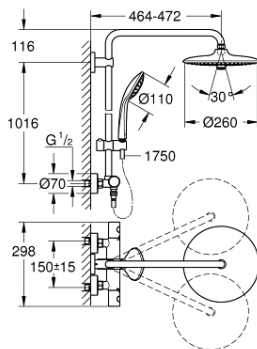

27 296 002 EUPHORIA SYSTEM 260 SISTEM DUȘ CU TERMOSTAT PENTRU MONTARE PE PERETE

DESCRIEREA PRODUSULUI

- Colour: cromat
- compus din:
- braț de duș 450 mm orizontal rotativ
- termostat aparent cu funcție Aquadimmer
- permite selectarea între:
- duș fix Euphoria 260 (26 455)
- tipuri de jet: Rain, SmartRain, Jet
- cu racord cu bilă
- unghi de rotație de $\pm 15^\circ$
- pară de duș Euphoria 110 Massage (27 221 000)
- tipuri de jet: Rain, SmartRain, Massage
- ajustabil în înălțime cu element culisant
- furtun de duș Silverflex 1.750 mm 1/2" x 1/2" (28 388 000)
- GROHE TurboStat cartuș compact cu termoelement din ceară
- GROHE SafeStop - oprire de siguranță la 38°C
- limitare opțională de temperatură la 43°C GROHE SafeStop Plus inclusă
- pulverizare perfectă cu tehnologia GROHE DreamSpray
- suprafață GROHE LongLife
- GROHE SprayDimmer (reducerea treptată a debitului)
- sistem anti-calcar GROHE SpeedClean
- Inner WaterGuide pentru o durabilitate crescută în utilizare
- funcția TwistStop pentru prevenirea răsucirii furtunului
- compatibil cu boilere de la 18 kW/h
- debit minim 7 l/min.
- accesoriu opțional: etajeră GROHE EasyReach (26 362), comercializată separat