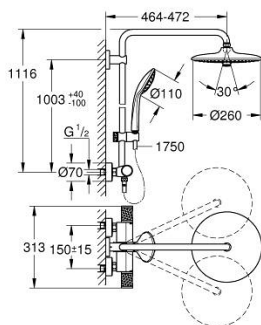

27 296 003 EUPHORIA SYSTEM 260 SISTEM DE DUȘ CU BATERIE CU TERMOSTAT CU MONTARE PE PERETE

DESCRIEREA PRODUSULUI

- Colour: cromat
- compus din:
  - braț de duș 450 mm orizontal rotativ
  - termostat aparent cu funcție Aquadimmer
  - permite selectarea între:
    - duș fix Euphoria 260 (26 455)
    - tipuri de jet: Rain, SmartRain, Jet
  - maximum flow rate (at 3 bar): 16 l/min
- cu racord cu bilă
- unghi de rotație de $\pm 15^\circ$
- pară de duș Euphoria 110 Massage (27 221 000)
  - tipuri de jet: Rain, Massage, SmartRain
  - maximum flow rate (at 3 bar): 9.5 l/min
  - ajustabil în înălțime cu element culisant
- furtun de duș Silverflex 1.750 mm 1/2" x 1/2" (28 388 000)
  - maximum flow rate system (at 3 bar): 16 l/min
- GROHE TurboStat cartuș compactcu termoelement din ceară
- GROHE SafeStop - oprire de siguranță la 38°C
- limitare opțională de temperatură la 43°C GROHE SafeStop Plus inclusă
- fără risc de opărire cu GROHE CoolTouch
- GROHE ProGrip - with knurled structure
- pulverizare perfectă cu tehnologia GROHE DreamSpray
- suprafață GROHE LongLife
- GROHE SprayDimmer (reducerea treptată a debitului)
- Flexible Installation - 1 adjustable bracket for existing drill holes
- Inner WaterGuide pentru o durabilitate crescută în utilizare
- sistem anti-calcar GROHE SpeedClean
- funcția TwistStop pentru prevenirea răsucirii furtunului
- compatibil cu boilere de la 18 kW/h
- debit minim 5 l/min.
- accesoriu opțional: etajeră GROHE EasyReach (26 362), comercializată separat
- professional edition