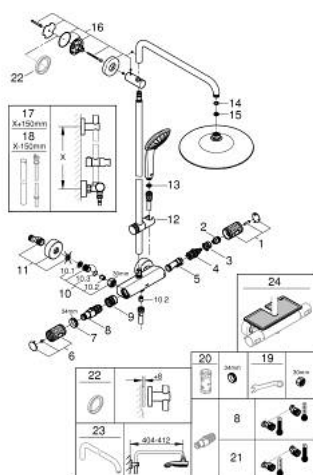

27 296 003 EUPHORIA SYSTEM 260 SISTEM DE DUȘ CU BATERIE CU TERMOSTAT CU MONTARE PE PERETE

PIESE DE SCHIMB , ianuarie 2020 – now

- 1: Shut-off handle (Spare part-nr. 49162000)
 - 2: inel de închidere (Spare part-nr. 47986000)
 - 3: inel de închidere (Spare part-nr. 47965000)
 - 4: Comutator (Spare part-nr. 47364000)
 - 5: Debit apă (Spare part-nr. 47887000)
 - 6: Shut-off handle (Spare part-nr. 49160000)
 - 7: inel de fixare (Spare part-nr. 47743000)
 - 8: Cartuș termostatic compact 1/2" (Spare part-nr. 47439000)
 - 9: Race (Spare part-nr. 47975000)
 - 10: Ventil de reținere (Spare part-nr. 47189000)
 - 10.1: Filtru impurități (Spare part-nr. 0726400M)
 - 10.2: Ventil de reținere (Spare part-nr. 08565000)
 - 10.3: Garnitură inelară $\varnothing 17 \times \varnothing 2$ (Spare part-nr. 0305500M)
 - 11: Conexiuni excentrice (Spare part-nr. 12662000)
 - 12: Piesă glisantă (Spare part-nr. 48424000)
 - 13: Filtru impuritati (Spare part-nr. 0700200M)
 - 14: Fibra de etanșare cu diametrul de $\varnothing 18,5 \times \varnothing 12 \times 2$ (Spare part-nr. 0138900 M)
 - 15: Filtru impuritati (Spare part-nr. 48007000)
 - 16: Suport pentru bară de duș (Spare part-nr. 48279000)
 - 17: Țeavă de duș pentru instalare retrofit (Spare part-nr. 48514000)*
 - 18: Țeavă de duș pentru instalare retrofit (Spare part-nr. 48515000)*
 - 19: piuliță specială (Spare part-nr. 19377000)*
 - 20: Cheie tubulară (Spare part-nr. 19332000)*
 - 21: GROHE TurboStat cartridge 1/2" (Spare part-nr. 47175000)*
 - 22: Suport de echilibrare (Spare part-nr. 27180000)*
 - 23: Shower arm for shower systems (Spare part-nr. 14047000)*
 - 24: poliță GROHE EasyReach (Spare part-nr. 26362LN1)*
- * Optional accessories