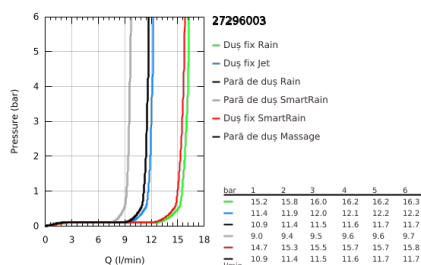

27 296 003 EUPHORIA SYSTEM 260 SISTEM DE DUȘ CU BATERIE CU TERMOSTAT CU MONTARE PE PERETE

DESCRIEREA PRODUSULUI

- Colour: cromat
- compus din:
 - braț de duș 450 mm orizontal rotativ
 - termostat aparent cu funcție Aquadimmer
 - permite selectarea între:
 - duș fix Euphoria 260 (26 455)
 - tipuri de jet: Rain, SmartRain, Jet
 - maximum flow rate (at 3 bar): 16 l/min
- cu racord cu bilă
- unghi de rotație de $\pm 15^\circ$
- pară de duș Euphoria 110 Massage (27 221 000)
 - tipuri de jet: Rain, Massage, SmartRain
 - maximum flow rate (at 3 bar): 9.5 l/min
 - ajustabil în înălțime cu element culisant
- furtun de duș Silverflex 1.750 mm 1/2" x 1/2" (28 388 000)
 - maximum flow rate system (at 3 bar): 16 l/min
- GROHE TurboStat cartuș compactcu termoelement din ceară
- GROHE SafeStop - oprire de siguranță la 38°C
- limitare opțională de temperatură la 43°C GROHE SafeStop Plus inclusă
- fără risc de opărire cu GROHE CoolTouch
- GROHE ProGrip - with knurled structure
- pulverizare perfectă cu tehnologia GROHE DreamSpray
- suprafață GROHE LongLife
- GROHE SprayDimmer (reducerea treptată a debitului)
- Flexible Installation - 1 adjustable bracket for existing drill holes
- Inner WaterGuide pentru o durabilitate crescută în utilizare
- sistem anti-calcar GROHE SpeedClean
- funcția TwistStop pentru prevenirea răsucirii furtunului
- compatibil cu boilere de la 18 kW/h
- debit minim 5 l/min.
- accesoriu opțional: etajeră GROHE EasyReach (26 362), comercializată separat
- professional edition