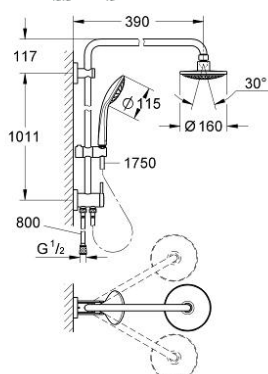

27 297 000 EUPHORIA SYSTEM 160 SISTEM DE DUȘ CU DIVERTOR PENTRU MONTARE PE PERETE

DESCRIEREA PRODUSULUI

- Colour: cromat
- compus din:
- braț de duș 390 mm orizontal cu rotire 45°
- funcție de selectare între dușul fix și para de duș prin intermediul diverterului
- duș fix Euphoria Cosmopolitan 160(28 233 000)
- pulverizare de tip: Rain
- cu racord cu bilă
- unghi de rotație de $\pm 15^\circ$
- pară de duș Euphoria Mono (27 493 000)
- reglabilă în înălțime cu element glisant (12 140 000)
- limitator de debit 9,5 l/min.
- furtun de duș Silverflex 1.750 mm 1/2" x 1/2" (28 388 000)
- debit minim 7 l/min.
- GROHE EcoJoy tehnologie pentru reducerea consumului de apă
- pulverizare perfectă cu tehnologia GROHE DreamSpray
- suprafață GROHE LongLife
- sistem anti-calcar GROHE SpeedClean
- compatibil cu boilere de la 18 kW/h

27 297 000 EUPHORIA SYSTEM 160 SISTEM DE DUȘ CU DIVERTOR PENTRU MONTARE PE PERETE

PIESE DE SCHIMB , noiembrie 2008 – now

- 1: Fibra de etanșare cu diametrul de Ø18,5 x Ø12 x 2 (Spare part-nr. 0138900M)
- 2: Filtru impuritati (Spare part-nr. 0676800M)
- 3: Filtru impuritati (Spare part-nr. 0700200M)
- 4: Piesă glisantă (Spare part-nr. 12140000)
- 5: kit de înlocuire pentru vana rotativă (Spare part-nr. 45915000)
- 6: Ventil de reținere (Spare part-nr. 08565000)
- 7: Suport de echilibrare (Spare part-nr. 27180000)*