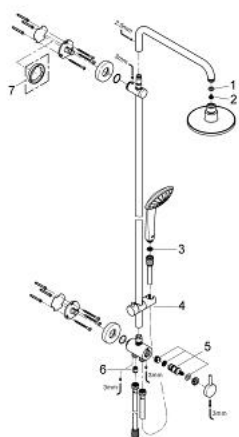

27 297 000 EUPHORIA SYSTEM 160 SISTEM DE DUȘ CU DIVERTOR PENTRU MONTARE PE PERETE

DESCRIEREA PRODUSULUI

- Colour: cromat
- compus din:
- braț de duș 390 mm orizontal cu rotire 45°
- funcție de selectare între dușul fix și para de duș prin intermediul diverterului
- duș fix Euphoria Cosmopolitan 160(28 233 000)
- pulverizare de tip: Rain
- cu racord cu bilă
- unghi de rotație de $\pm 15^\circ$
- pară de duș Euphoria Mono (27 493 000)
- reglabilă în înălțime cu element glisant (12 140 000)
- limitator de debit 9,5 l/min.
- furtun de duș Silverflex 1.750 mm 1/2" x 1/2" (28 388 000)
- debit minim 7 l/min.
- GROHE EcoJoy tehnologie pentru reducerea consumului de apă
- pulverizare perfectă cu tehnologia GROHE DreamSpray
- suprafață GROHE LongLife
- sistem anti-calcar GROHE SpeedClean
- compatibil cu boilere de la 18 kW/h

27 297 000 EUPHORIA SYSTEM 160 SISTEM DE DUȘ CU DIVERTOR PENTRU MONTARE PE PERETE

PIESE DE SCHIMB , noiembrie 2008 – now

- 1: Fibra de etanșare cu diametrul de Ø18,5 x Ø12 x 2 (Spare part-nr. 0138900M)
- 2: Filtru impuritati (Spare part-nr. 0676800M)
- 3: Filtru impuritati (Spare part-nr. 0700200M)
- 4: Piesă glisantă (Spare part-nr. 12140000)
- 5: kit de înlocuire pentru vana rotativă (Spare part-nr. 45915000)
- 6: Ventil de reținere (Spare part-nr. 08565000)
- 7: Suport de echilibrare (Spare part-nr. 27180000)*