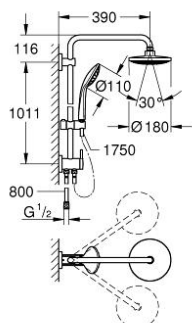

27 297 001 EUPHORIA SYSTEM 180 SISTEM DE DUȘ CU DIVERTOR PENTRU MONTARE PE PERETE

DESCRIEREA PRODUSULUI

- Colour: cromat
- compus din:
- braț de duș 390 mm orizontal cu rotire 45°
- funcție de selectare între dușul fix și para de duș prin intermediul divertorului
- duș fix Euphoria Cosmopolitan (27 492 000)
- pulverizare de tip: Rain
- cu racord cu bilă
- unghi de rotație de $\pm 15^\circ$
- pară de duș Euphoria 110 Massage (27 239 000)
- reglabilă în înălțime cu element glisant (12 140 000)
- furtun de duș Silverflex 1.750 mm 1/2" x 1/2" (28 388 000)
- racord la alimentarea cu apă cu filet de 1/2" de la furtunul de duș la baterie / racord în perete
- limitator de debit la 9.5 l/min
- pulverizare perfectă cu tehnologia GROHE DreamSpray
- suprafață GROHE LongLife
- sistem anti-calcar GROHE SpeedClean
- funcția TwistStop pentru prevenirea răsucirii furtunului
- Inner WaterGuide pentru o durabilitate crescută în utilizare
- compatibil cu boilere de la 18 kW/h
- debit minim 7 l/min.

27 297 001 EUPHORIA SYSTEM 180 SISTEM DE DUȘ CU DIVERTOR PENTRU MONTARE PE PERETE

PIESE DE SCHIMB , august 2017 – now

- 1: Fibra de etanșare cu diametrul de $\varnothing 18,5 \times \varnothing 12 \times 2$ (Spare part-nr. 0138900M)
- 2: Filtru impuritati (Spare part-nr. 48007000)
- 3: Filtru impuritati (Spare part-nr. 0700200M)
- 4: Piesă glisantă (Spare part-nr. 12140000)
- 5: kit de înlocuire pentru vana rotativă (Spare part-nr. 45915000)
- 6: Ventil de reținere (Spare part-nr. 08565000)
- 7: Suport pentru bară de duș (Spare part-nr. 48279000)
- 8: Suport de echilibrare (Spare part-nr. 27180000)*