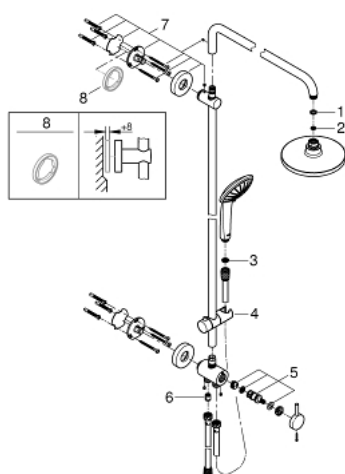

27 297 001 EUPHORIA SYSTEM 180 SISTEM DE DUȘ CU DIVERTOR PENTRU MONTARE PE PERETE

DESCRIEREA PRODUSULUI

- Colour: cromat
- compus din:
- braț de duș 390 mm orizontal cu rotire 45°
- funcție de selectare între dușul fix și para de duș prin intermediul divertorului
- duș fix Euphoria Cosmopolitan (27 492 000)
- pulverizare de tip: Rain
- cu racord cu bilă
- unghi de rotație de $\pm 15^\circ$
- pară de duș Euphoria 110 Massage (27 239 000)
- reglabilă în înălțime cu element glisant (12 140 000)
- furtun de duș Silverflex 1.750 mm 1/2" x 1/2" (28 388 000)
- racord la alimentarea cu apă cu filet de 1/2" de la furtunul de duș la baterie / racord în perete
- limitator de debit la 9.5 l/min
- pulverizare perfectă cu tehnologia GROHE DreamSpray
- suprafață GROHE LongLife
- sistem anti-calcar GROHE SpeedClean
- funcția TwistStop pentru prevenirea răsucirii furtunului
- Inner WaterGuide pentru o durabilitate crescută în utilizare
- compatibil cu boilere de la 18 kW/h
- debit minim 7 l/min.

27 297 001 EUPHORIA SYSTEM 180 SISTEM DE DUȘ CU DIVERTOR PENTRU MONTARE PE PERETE

PIESE DE SCHIMB , august 2017 – now

- 1: Fibra de etanșare cu diametrul de $\varnothing 18,5 \times \varnothing 12 \times 2$ (Spare part-nr. 0138900M)
- 2: Filtru impuritati (Spare part-nr. 48007000)
- 3: Filtru impuritati (Spare part-nr. 0700200M)
- 4: Piesă glisantă (Spare part-nr. 12140000)
- 5: kit de înlocuire pentru vana rotativă (Spare part-nr. 45915000)
- 6: Ventil de reținere (Spare part-nr. 08565000)
- 7: Suport pentru bară de duș (Spare part-nr. 48279000)
- 8: Suport de echilibrare (Spare part-nr. 27180000)*