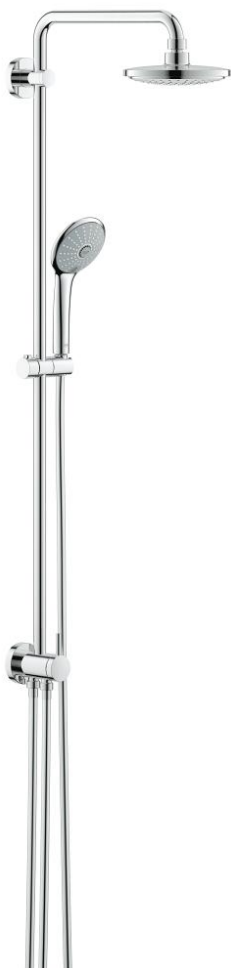

27 297 001 EUPHORIA SYSTEM 180 SISTEM DE DUȘ CU DIVERTOR PENTRU MONTARE PE PERETE

DESCRIEREA PRODUSULUI

- Colour: cromat
- compus din:
- braț de duș 390 mm orizontal cu rotire 45°
- funcție de selectare între dușul fix și para de duș prin intermediul divertorului
- duș fix Euphoria Cosmopolitan (27 492 000)
- pulverizare de tip: Rain
- cu racord cu bilă
- unghi de rotație de $\pm 15^\circ$
- pară de duș Euphoria 110 Massage (27 239 000)
- reglabilă în înălțime cu element glisant (12 140 000)
- furtun de duș Silverflex 1.750 mm 1/2" x 1/2" (28 388 000)
- racord la alimentarea cu apă cu filet de 1/2" de la furtunul de duș la baterie / racord în perete
- limitator de debit la 9.5 l/min
- pulverizare perfectă cu tehnologia GROHE DreamSpray
- suprafață GROHE LongLife
- sistem anti-calcar GROHE SpeedClean
- funcția TwistStop pentru prevenirea răsucirii furtunului
- Inner WaterGuide pentru o durabilitate crescută în utilizare
- compatibil cu boilere de la 18 kW/h
- debit minim 7 l/min.

27 297 001 EUPHORIA SYSTEM 180 SISTEM DE DUȘ CU DIVERTOR PENTRU MONTARE PE PERETE

PIESE DE SCHIMB , august 2017 – now

- 1: Fibra de etanșare cu diametrul de $\varnothing 18,5 \times \varnothing 12 \times 2$ (Spare part-nr. 0138900M)
- 2: Filtru impuritati (Spare part-nr. 48007000)
- 3: Filtru impuritati (Spare part-nr. 0700200M)
- 4: Piesă glisantă (Spare part-nr. 12140000)
- 5: kit de înlocuire pentru vana rotativă (Spare part-nr. 45915000)
- 6: Ventil de reținere (Spare part-nr. 08565000)
- 7: Suport pentru bară de duș (Spare part-nr. 48279000)
- 8: Suport de echilibrare (Spare part-nr. 27180000)*