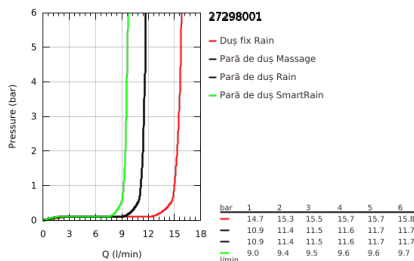

27 298 001 VITALIO JOY SYSTEM 180 SISTEM DUȘ CU TERMOSTAT PENTRU MONTARE PE PERETE

DESCRIEREA PRODUSULUI

- Colour: cromat
- compus din:
 - braț de duș 450 mm orizontal rotativ
 - exposed thermostat Precision Joy with Aquadimmer function
 - permite selectarea între:
 - head shower Vitalio Joy 180, chrome plated spray face, 9.5 l/min
 - pulverizare de tip: Rain
 - maximum flow rate (at 3 bar): 15.5 l/min
 - cu racord cu bilă
 - unghi de rotație de $\pm 15^\circ$
 - hand shower Vitalio Joy 110 Massage (27 319)
 - tipuri de jet: Rain, SmartRain, Massage
 - maximum flow rate (at 3 bar): 11.5 l/min
 - GROHE SprayDimmer (reducerea treptată a debitului)
 - ajustabil în înălțime cu element culisant
 - shower hose VitalioFlex Silver 1.750 mm, $\frac{1}{2}$ " x $\frac{1}{2}$ " (27 506)
 - maximum flow rate system (at 3 bar): 15.5 l/min
 - debit minim 5 l/min.
- pulverizare perfectă cu tehnologia GROHE DreamSpray
- suprafață GROHE LongLife
- GROHE TurboStat cartuș compact cu termoelement din ceară
- GROHE SafeStop - oprire de siguranță la 38°C
- limitare opțională de temperatură la 43°C GROHE SafeStop Plus inclusă
- sistem anti-calcar GROHE SpeedClean
- Inner WaterGuide pentru o durabilitate crescută în utilizare
- funcția TwistStop pentru prevenirea răsucirii furtunului
- compatibil cu boilere de la 18 kW/h