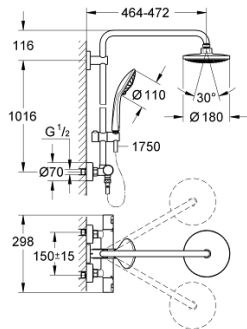

27 298 001 VITALIO JOY SYSTEM 180 SISTEM DUȘ CU TERMOSTAT PENTRU MONTARE PE PERETE

DESCRIEREA PRODUSULUI

- Colour: cromat
- compus din:
  - braț de duș 450 mm orizontal rotativ
  - exposed thermostat Precision Joy with Aquadimmer function
  - permite selectarea între:
    - head shower Vitalio Joy 180, chrome plated spray face, 9.5 l/min
    - pulverizare de tip: Rain
  - maximum flow rate (at 3 bar): 15.5 l/min
  - cu racord cu bilă
  - unghi de rotație de $\pm 15^\circ$
  - hand shower Vitalio Joy 110 Massage (27 319)
  - tipuri de jet: Rain, SmartRain, Massage
  - maximum flow rate (at 3 bar): 11.5 l/min
  - GROHE SprayDimmer (reducerea treptată a debitului)
  - ajustabil în înălțime cu element culisant
  - shower hose VitalioFlex Silver 1.750 mm, $\frac{1}{2}$ " x $\frac{1}{2}$ " (27 506)
  - maximum flow rate system (at 3 bar): 15.5 l/min
  - debit minim 5 l/min.
- pulverizare perfectă cu tehnologia GROHE DreamSpray
- suprafață GROHE LongLife
- GROHE TurboStat cartuș compact cu termoelement din ceară
- GROHE SafeStop - oprire de siguranță la 38°C
- limitare opțională de temperatură la 43°C GROHE SafeStop Plus inclusă
- sistem anti-calcar GROHE SpeedClean
- Inner WaterGuide pentru o durabilitate crescută în utilizare
- funcția TwistStop pentru prevenirea răsucirii furtunului
- compatibil cu boilere de la 18 kW/h