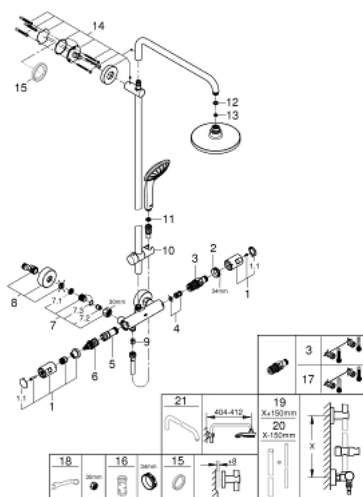

27 298 001 VITALIO JOY SYSTEM 180 SISTEM DUȘ CU TERMOSTAT PENTRU MONTARE PE PERETE

PIESE DE SCHIMB , mai 2016 – now

- 1: Mâner (Spare part-nr. 47728000)
- 1.1: Capac de acoperire (Spare part-nr. 6458500M)
- 2: inel de fixare (Spare part-nr. 47743000)
- 3: Cartuș termostatic compact 1/2" (Spare part-nr. 47439000)
- 4: Amortizor (Spare part-nr. 47398000)
- 5: Debit apă (Spare part-nr. 47751000)
- 6: Comutator (Spare part-nr. 12433000)
- 7: Ventil de reținere (Spare part-nr. 47189000)
- 7.1: Filtru impurități (Spare part-nr. 0726400M)
- 7.2: Ventil de reținere (Spare part-nr. 08565000)
- 7.3: Garnitură inelară $\varnothing 17 \times \varnothing 2$ (Spare part-nr. 0305500M)
- 8: Conexiuni excentrice (Spare part-nr. 12662000)
- 9: Ventil de reținere (Spare part-nr. 08565000)
- 10: Piesă glisantă (Spare part-nr. 12140000)
- 11: Filtru impuritati (Spare part-nr. 0700200M)
- 12: Fibră de etanșare cu diametrul de $\varnothing 18,5 \times \varnothing 12 \times 2$ (Spare part-nr. 0138900 M)
- 13: Filtru impuritati (Spare part-nr. 48007000)
- 14: Suport pentru bară de duș (Spare part-nr. 48279000)
- 15: Suport de echilibrare (Spare part-nr. 27180000)*
- 16: Cheie tubulară (Spare part-nr. 19332000)*
- 17: GROHE TurboStat cartridge 1/2" (Spare part-nr. 47175000)*
- 18: piuliță specială (Spare part-nr. 19377000)*
- 19: Țeavă de duș pentru instalare retrofit (Spare part-nr. 48053000)*
- 20: Țeavă de duș pentru instalare retrofit (Spare part-nr. 48054000)*
- 21: Shower arm for shower systems (Spare part-nr. 14047000)*