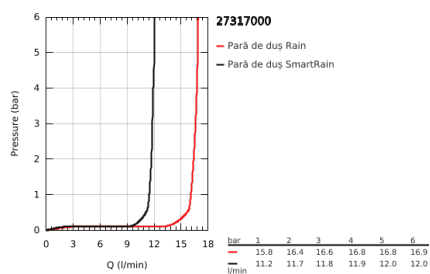

## 27 317 000 VITALIO JOY 110 DUO PARĂ DE DUȘ CU 2 PULVERIZĂRI

### DESCRIEREA PRODUSULUI

- Colour: cromat
- tipuri de jet: Rain, SmartRain
- maximum flow rate (at 3 bar): 16.6 l/min
- GROHE SprayDimmer (reducerea treptată a debitului)
- pulverizare perfectă cu tehnologia GROHE DreamSpray
- suprafață GROHE LongLife
- sistem anti-calcar GROHE SpeedClean
- Inner WaterGuide pentru o durabilitate crescută în utilizare
- sistem universal de montare compatibil cu furtunurile de duș standard
- compatibil cu boilere
- ambalaj în 5 culori