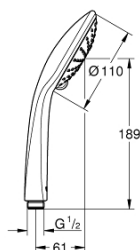

### DESCRIEREA PRODUSULUI

- Colour: cromat
- tipuri de jet: Rain, SmartRain
- maximum flow rate (at 3 bar): 16.6 l/min
- GROHE SprayDimmer (reducerea treptată a debitului)
- pulverizare perfectă cu tehnologia GROHE DreamSpray
- suprafață GROHE LongLife
- sistem anti-calcar GROHE SpeedClean
- Inner WaterGuide pentru o durabilitate crescută în utilizare
- sistem universal de montare compatibil cu furtunurile de duș standard
- compatibil cu boilere
- ambalaj în 5 culori

27 317 000 **VITALIO JOY 110 DUO PARĂ DE DUȘ CU 2 PULVERIZĂRI**

**PIESE DE SCHIMB** , martie 2009 – now

1: Filtru impuritati (Spare part-nr. 0700200M)