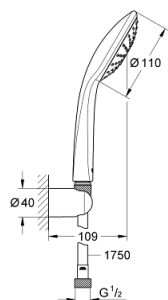

## 27 324 000 VITALIO JOY 110 MONO SET DUȘ CU 1 PULVERIZARE, CU SUPORT DE PERETE

### DESCRIEREA PRODUSULUI

- Colour: cromat
- compus din:
  - pară de duș Vitalio Joy 110 Mono (27 315)
  - maximum flow rate (at 3 bar): 8.2 l/min
  - wall shower holder (27 958)
  - VitalioFlex Silver shower hose 1750 mm (27 506)
- GROHE EcoJoy tehnologie pentru reducerea consumului de apă
- pulverizare perfectă cu tehnologia GROHE DreamSpray
- suprafață GROHE LongLife
- sistem anti-calcar GROHE SpeedClean
- Inner WaterGuide pentru o durabilitate crescută în utilizare
- funcția TwistStop pentru prevenirea răsucirii furtunului
- suitable for screwing (including screws and dowels)
- ambalaj în 5 culori

27 324 000 **VITALIO JOY 110 MONO SET DUȘ CU 1 PULVERIZARE, CU SUPORT DE PERETE**

**PIESE DE SCHIMB** , iunie 2009 – now

1: Filtru impuritati (Spare part-nr. 0700200M)