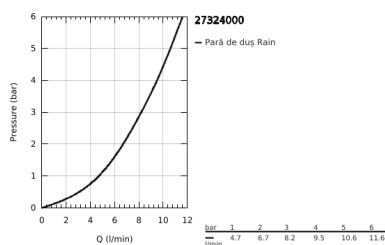

## 27 324 000 VITALIO JOY 110 MONO SET DUȘ CU 1 PULVERIZARE, CU SUPORT DE PERETE

### DESCRIEREA PRODUSULUI

- Colour: cromat
- compus din:
  - pară de duș Vitalio Joy 110 Mono (27 315)
  - maximum flow rate (at 3 bar): 8.2 l/min
  - wall shower holder (27 958)
  - VitalioFlex Silver shower hose 1750 mm (27 506)
- GROHE EcoJoy tehnologie pentru reducerea consumului de apă
- pulverizare perfectă cu tehnologia GROHE DreamSpray
- suprafață GROHE LongLife
- sistem anti-calcar GROHE SpeedClean
- Inner WaterGuide pentru o durabilitate crescută în utilizare
- funcția TwistStop pentru prevenirea răsucirii furtunului
- suitable for screwing (including screws and dowels)
- ambalaj în 5 culori