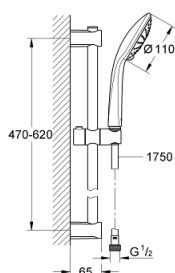

### DESCRIEREA PRODUSULUI

- Colour: cromat
- compus din:
  - pară de duș Vitalio Joy 110 Duo (27 317)
  - maximum flow rate (at 3 bar): 16.6 l/min
  - bară de duș Vitalio Universal 600 mm (27 724)
  - VitalioFlex Silver shower hose 1750 mm (27 506)
- GROHE EcoJoy tehnologie pentru reducerea consumului de apă
- pulverizare perfectă cu tehnologia GROHE DreamSpray
- suprafață GROHE LongLife
- Flexible Installation - 1 adjustable bracket for existing drill holes
- GROHE SprayDimmer (reducerea treptată a debitului)
- sistem anti-calcar GROHE SpeedClean
- Inner WaterGuide pentru o durabilitate crescută în utilizare
- funcția TwistStop pentru prevenirea răsucirii furtunului
- suitable for screwing (including screws and dowels)
- ambalaj în 5 culori