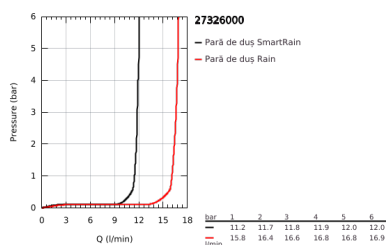

## 27 326 000 VITALIO JOY 110 DUO SET DUȘ CU 2 PULVERIZĂRI, CU BARĂ

### DESCRIEREA PRODUSULUI

- Colour: cromat
- compus din:
  - pară de duș Vitalio Joy 110 Duo (27 317)
  - maximum flow rate (at 3 bar): 16.6 l/min
  - bară de duș Vitalio Universal 600 mm (27 724)
  - VitalioFlex Silver shower hose 1750 mm (27 506)
- GROHE EcoJoy tehnologie pentru reducerea consumului de apă
- pulverizare perfectă cu tehnologia GROHE DreamSpray
- suprafață GROHE LongLife
- Flexible Installation - 1 adjustable bracket for existing drill holes
- GROHE SprayDimmer (reducerea treptată a debitului)
- sistem anti-calcar GROHE SpeedClean
- Inner WaterGuide pentru o durabilitate crescută în utilizare
- funcția TwistStop pentru prevenirea răsucirii furtunului
- suitable for screwing (including screws and dowels)
- ambalaj în 5 culori