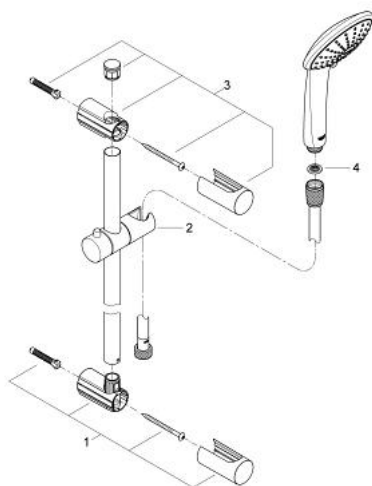

### DESCRIEREA PRODUSULUI

- Colour: cromat
- compus din:
  - pară de duș Vitalio Joy 110 Duo (27 317)
  - maximum flow rate (at 3 bar): 16.6 l/min
  - bară de duș Vitalio Universal 600 mm (27 724)
  - VitalioFlex Silver shower hose 1750 mm (27 506)
- GROHE EcoJoy tehnologie pentru reducerea consumului de apă
- pulverizare perfectă cu tehnologia GROHE DreamSpray
- suprafață GROHE LongLife
- Flexible Installation - 1 adjustable bracket for existing drill holes
- GROHE SprayDimmer (reducerea treptată a debitului)
- sistem anti-calcar GROHE SpeedClean
- Inner WaterGuide pentru o durabilitate crescută în utilizare
- funcția TwistStop pentru prevenirea răsucirii furtunului
- suitable for screwing (including screws and dowels)
- ambalaj în 5 culori

### PIESE DE SCHIMB , iunie 2009 – now

- 1: Suport pentru bară de duș (Spare part-nr. 48095000)
- 2: Piesă glisantă (Spare part-nr. 12140000)
- 3: Suport pentru bară de duș (Spare part-nr. 48097000)
- 4: Filtru impuritati (Spare part-nr. 0700200M)