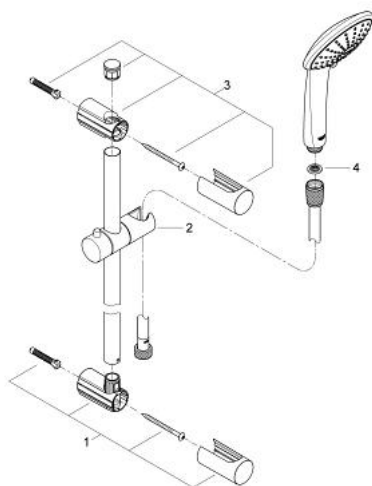

27 327 000 VITALIO JOY 110 DUO SET DUȘ CU 2 PULVERIZĂRI, CU BARĂ

DESCRIEREA PRODUSULUI

- Colour: cromat
- compus din:
- pară de duș 27 318 000
- bară de duș Vitalio Universal 600 mm (27 724)
- VitalioFlex Silver shower hose 1750 mm (27 506)
- GROHE SprayDimmer (reducerea treptată a debitului)
- pulverizare perfectă cu tehnologia GROHE DreamSpray
- suprafață GROHE LongLife
- GROHE CoolTouch
- Flexible Installation - 1 adjustable bracket for existing drill holes
- sistem anti-calcar GROHE SpeedClean
- Inner WaterGuide pentru o durabilitate crescută în utilizare
- con de rotație pentru funcția TwistStop - fără răsucire
- ambalaj blister

27 327 000 VITALIO JOY 110 DUO SET DUȘ CU 2 PULVERIZĂRI, CU BARĂ

PIESE DE SCHIMB , iunie 2009 – now

- 1: Suport pentru bară de duș (Spare part-nr. 48095000)
- 2: Piesă glisantă (Spare part-nr. 12140000)
- 3: Suport pentru bară de duș (Spare part-nr. 48097000)
- 4: Filtru impuritati (Spare part-nr. 0700200M)