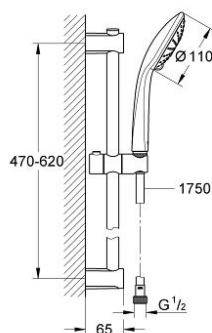

27 327 000 VITALIO JOY 110 DUO SET DUȘ CU 2 PULVERIZĂRI, CU BARĂ

DESCRIEREA PRODUSULUI

- Colour: cromat
- compus din:
- pară de duș 27 318 000
- bară de duș Vitalio Universal 600 mm (27 724)
- VitalioFlex Silver shower hose 1750 mm (27 506)
- GROHE SprayDimmer (reducerea treptată a debitului)
- pulverizare perfectă cu tehnologia GROHE DreamSpray
- suprafață GROHE LongLife
- GROHE CoolTouch
- Flexible Installation - 1 adjustable bracket for existing drill holes
- sistem anti-calcar GROHE SpeedClean
- Inner WaterGuide pentru o durabilitate crescută în utilizare
- con de rotație pentru funcția TwistStop - fără răsucire
- ambalaj blister

27 327 000 VITALIO JOY 110 DUO SET DUȘ CU 2 PULVERIZĂRI, CU BARĂ

PIESE DE SCHIMB , iunie 2009 – now

- 1: Suport pentru bară de duș (Spare part-nr. 48095000)
- 2: Piesă glisantă (Spare part-nr. 12140000)
- 3: Suport pentru bară de duș (Spare part-nr. 48097000)
- 4: Filtru impuritati (Spare part-nr. 0700200M)