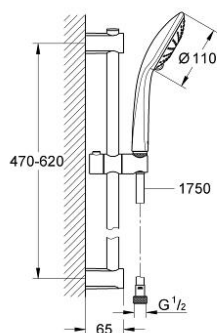

27 334 000 VITALIO JOY 110 MASSAGE SET DUȘ CU 3 PULVERIZĂRI, CU BARĂ

DESCRIEREA PRODUSULUI

- Colour: cromat
- compus din:
- pară de duș 27 321 000
- shower rail 620 mm (26 119 000)
- VitalioFlex Silver shower hose 1750 mm (27 506)
- GROHE SprayDimmer (reducerea treptată a debitului)
- pulverizare perfectă cu tehnologia GROHE DreamSpray
- suprafață GROHE LongLife
- Flexible Installation - 1 adjustable bracket for existing drill holes
- sistem anti-calcar GROHE SpeedClean
- Inner WaterGuide pentru o durabilitate crescută în utilizare
- funcția TwistStop pentru prevenirea răsucirii furtunului
- ambalaj blister

27 334 000 VITALIO JOY 110 MASSAGE SET DUȘ CU 3 PULVERIZĂRI, CU BARĂ

PIESE DE SCHIMB , iunie 2009 – now

- 1: Suport pentru bară de duș (Spare part-nr. 48095000)
- 2: Piesă glisantă (Spare part-nr. 12140000)
- 3: Suport pentru bară de duș (Spare part-nr. 48097000)
- 4: Filtru impuritati (Spare part-nr. 0700200M)