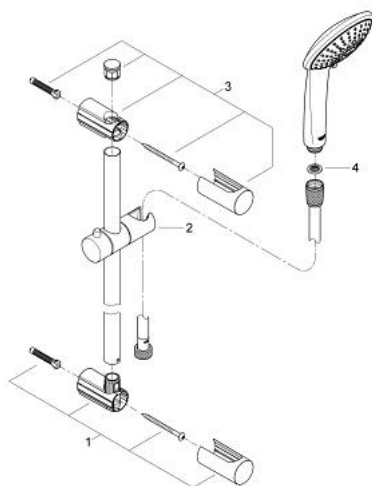

27 334 000 VITALIO JOY 110 MASSAGE SET DUȘ CU 3 PULVERIZĂRI, CU BARĂ

DESCRIEREA PRODUSULUI

- Colour: cromat
- compus din:
- pară de duș 27 321 000
- shower rail 620 mm (26 119 000)
- VitalioFlex Silver shower hose 1750 mm (27 506)
- GROHE SprayDimmer (reducerea treptată a debitului)
- pulverizare perfectă cu tehnologia GROHE DreamSpray
- suprafață GROHE LongLife
- Flexible Installation - 1 adjustable bracket for existing drill holes
- sistem anti-calcar GROHE SpeedClean
- Inner WaterGuide pentru o durabilitate crescută în utilizare
- funcția TwistStop pentru prevenirea răsucirii furtunului
- ambalaj blister

27 334 000 VITALIO JOY 110 MASSAGE SET DUȘ CU 3 PULVERIZĂRI, CU BARĂ

PIESE DE SCHIMB , iunie 2009 – now

- 1: Suport pentru bară de duș (Spare part-nr. 48095000)
- 2: Piesă glisantă (Spare part-nr. 12140000)
- 3: Suport pentru bară de duș (Spare part-nr. 48097000)
- 4: Filtru impuritati (Spare part-nr. 0700200M)