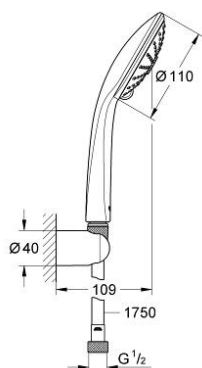

27 336 000 VITALIO JOY 110 MASSAGE SET DUȘ CU 3 PULVERIZĂRI, CU SUPORT DE PERETE

DESCRIEREA PRODUSULUI

- Colour: cromat
- compus din:
 - pară de duș 27 321 000
 - wall shower holder (27 958)
 - VitalioFlex Silver shower hose 1750 mm (27 506)
 - GROHE SprayDimmer (reducerea treptată a debitului)
 - pulverizare perfectă cu tehnologia GROHE DreamSpray
 - suprafață GROHE LongLife
 - GROHE CoolTouch
 - sistem anti-calcar GROHE SpeedClean
 - Inner WaterGuide pentru o durabilitate crescută în utilizare
 - con de rotație pentru funcția TwistStop - fără răsucire
- ambalaj blister

27 336 000 **VITALIO JOY 110 MASSAGE SET DUȘ CU 3 PULVERIZĂRI, CU SUPORT DE PERETE**

PIESE DE SCHIMB , iunie 2009 – now

1: Filtru impuritati (Spare part-nr. 0700200M)