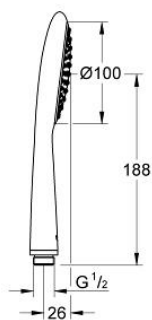

27 338 000 RAINSHOWER SOLO 100 PARĂ DE DUȘ CU 1 PULVERIZARE

DESCRIEREA PRODUSULUI

- Colour: cromat
- pulverizare de tip: Rain
- adaptor în unghi pentru combinarea pereii de duș cu setul de duș
- pulverizare perfectă cu tehnologia GROHE DreamSpray
- suprafață GROHE LongLife
- sistem anti-calcar GROHE SpeedClean
- Inner WaterGuide pentru o durabilitate crescută în utilizare
- compatibil cu boilere
- sistem universal de montare compatibil cu furtunurile de duș standard

27 338 000 **RAINSHOWER SOLO 100 PARĂ DE DUȘ CU 1 PULVERIZARE**

PIESE DE SCHIMB , iunie 2009 – now

1: Filtru impuritati (Spare part-nr. 0700200M)