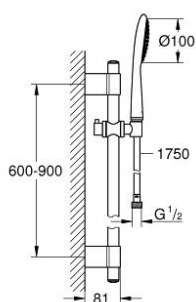

### DESCRIEREA PRODUSULUI

- Colour: cromat
- compus din:
- para de duș Solo 100 (27 376 000)
- adaptor în unghi pentru combinarea pereii de duș cu setul de duș
- GROHE EcoJoy tehnologie pentru reducerea consumului de apă
- limitator de debit 9,5 l/min.
- șină de duș 900 mm (28 819)
- GROHE FastFixation Plus distanță reglabilă între suporturile de fixare pentru adaptarea la găurile de foraj existente
- compatibil cu boilere
- cu suporturi metalice de perete
- furtun de duș Silverflex 1.750 mm 1/2" x 1/2" (28 388 000)
- funcția TwistStop pentru prevenirea răsucirii furtunului
- pulverizare perfectă cu tehnologia GROHE DreamSpray
- GROHE CoolTouch
- suprafață GROHE LongLife
- sistem anti-calcar GROHE SpeedClean
- Inner WaterGuide pentru o durabilitate crescută în utilizare