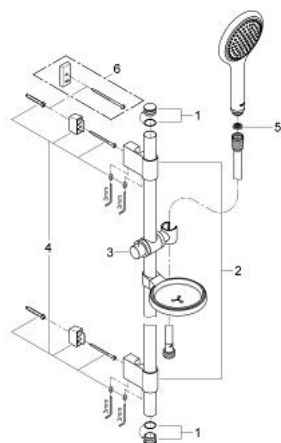

### DESCRIEREA PRODUSULUI

- Colour: cromat
- compus din:
- para de duș Solo 100 (27 376 000)
- adaptor în unghi pentru combinarea pereii de duș cu setul de duș
- GROHE EcoJoy tehnologie pentru reducerea consumului de apă
- limitator de debit 9,5 l/min.
- șină de duș 900 mm (28 819)
- GROHE FastFixation Plus distanță reglabilă între suporturile de fixare pentru adaptarea la găurile de foraj existente
- compatibil cu boilere
- cu suporturi metalice de perete
- furtun de duș Silverflex 1.750 mm 1/2" x 1/2" (28 388 000)
- funcția TwistStop pentru prevenirea răsucirii furtunului
- pulverizare perfectă cu tehnologia GROHE DreamSpray
- GROHE CoolTouch
- suprafață GROHE LongLife
- sistem anti-calcar GROHE SpeedClean
- Inner WaterGuide pentru o durabilitate crescută în utilizare

### PIESE DE SCHIMB , iunie 2009 – now

- 1: Capac de acoperire (Spare part-nr. 45922000)
- 2: Suport pentru bară de duș (Spare part-nr. 0666700M)
- 3: Piesă glisantă (Spare part-nr. 06765000)
- 4: Set de fixare (Spare part-nr. 45403000)
- 5: Filtru impuritati (Spare part-nr. 0700200M)
- 6: Suport de echilibrare (Spare part-nr. 45914XE0)\*