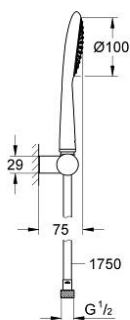

27 346 000 RAINSHOWER SOLO 100 SET DUȘ CU 1 PULVERIZARE, CU SUPORT DE PERETE

DESCRIEREA PRODUSULUI

- Colour: cromat
- compus din:
 - para de duș Solo 100 (27 376 000)
 - adaptor în unghi pentru combinarea pereii de duș cu setul de duș
 - GROHE EcoJoy tehnologie pentru reducerea consumului de apă
 - limitator de debit 9,5 l/min.
 - suport duș perete ajustabil (27 055)
 - furtun de duș Silverflex 1.750 mm 1/2" x 1/2" (28 388 000)
 - funcția TwistStop pentru prevenirea răsucirii furtunului
 - pulverizare perfectă cu tehnologia GROHE DreamSpray
 - suprafață GROHE LongLife
 - sistem anti-calcar GROHE SpeedClean
- compatibil cu boilere

27 346 000 **RAINSHOWER SOLO 100 SET DUȘ CU 1 PULVERIZARE, CU SUPORT DE PERETE**

PIESE DE SCHIMB , iunie 2009 – now

1: Filtru impuritati (Spare part-nr. 0700200M)