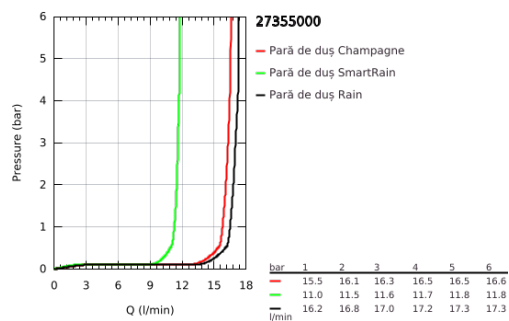

27 355 000 EUPHORIA 110 CHAMPAGNE SET DUȘ CU 3 PULVERIZĂRI, CU SUPORT DE PERETE

DESCRIEREA PRODUSULUI

- Colour: cromat
- compus din:
 - para de duș Champagne (27 222)
 - maximum flow rate (at 3 bar): 17 l/min
 - suport de perete pentru duș
 - furtun de duș Silverflex 1.750 mm 1/2" x 1/2" (28 388 000)
 - pulverizare perfectă cu tehnologia GROHE DreamSpray
 - GROHE SprayDimmer (reducerea treptată a debitului)
 - suprafață GROHE LongLife
 - sistem anti-calcar GROHE SpeedClean
 - Inner WaterGuide pentru o durabilitate crescută în utilizare
 - funcția TwistStop pentru prevenirea răsucirii furtunului
- compatibil cu boilere
- presiunea minimă recomandată 1.0 bar