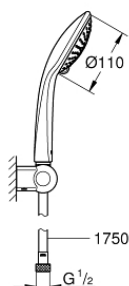

27 355 000 EUPHORIA 110 CHAMPAGNE SET DUȘ CU 3 PULVERIZĂRI, CU SUPORT DE PERETE

DESCRIEREA PRODUSULUI

- Colour: cromat
- compus din:
 - para de duș Champagne (27 222)
 - maximum flow rate (at 3 bar): 17 l/min
 - suport de perete pentru duș
 - furtun de duș Silverflex 1.750 mm 1/2" x 1/2" (28 388 000)
 - pulverizare perfectă cu tehnologia GROHE DreamSpray
 - GROHE SprayDimmer (reducerea treptată a debitului)
 - suprafață GROHE LongLife
 - sistem anti-calcar GROHE SpeedClean
 - Inner WaterGuide pentru o durabilitate crescută în utilizare
 - funcția TwistStop pentru prevenirea răsucirii furtunului
- compatibil cu boilere
- presiunea minimă recomandată 1.0 bar

27 355 000 **EUPHORIA 110 CHAMPAGNE SET DUȘ CU 3 PULVERIZĂRI, CU SUPORT DE PERETE**

PIESE DE SCHIMB , august 2009 – now

1: Filtru impuritati (Spare part-nr. 0700200M)