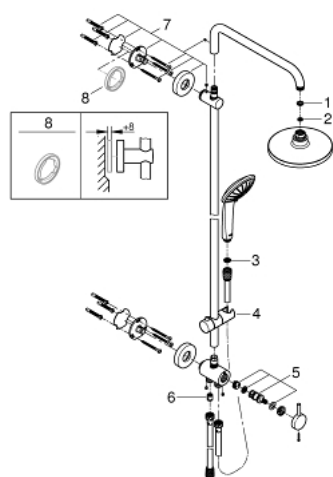

## 27 357 001 VITALIO JOY SYSTEM 180 SISTEM DE DUȘ CU DIVERTOR PENTRU MONTARE PE PERETE

### DESCRIEREA PRODUSULUI

- Colour: cromat
- compus din:
- braț de duș 390 mm orizontal cu rotire 45°
- funcție de selectare între dușul fix și para de duș prin intermediul divertorului
- head shower Vitalio Joy 180, chrome plated spray face, 9.5 l/min
- pulverizare de tip: Rain
- cu racord cu bilă
- unghi de rotație de  $\pm 15^\circ$
- hand shower Vitalio Joy 110 Massage (27 319)
- tipuri de jet: Rain, SmartRain, Massage
- GROHE SprayDimmer (reducerea treptată a debitului)
- ajustabil în înălțime cu element culisant
- shower hose VitalioFlex Silver 1.750 mm,  $\frac{1}{2}$ " x  $\frac{1}{2}$ " (27 506)
- debit minim 7 l/min.
- GROHE EcoJoy tehnologie pentru reducerea consumului de apă
- pulverizare perfectă cu tehnologia GROHE DreamSpray
- suprafață GROHE LongLife
- sistem anti-calcar GROHE SpeedClean
- Inner WaterGuide pentru o durabilitate crescută în utilizare
- funcția TwistStop pentru prevenirea răsucirii furtunului
- compatibil cu boilere de la 18 kW/h

### PIESE DE SCHIMB , august 2017 – now

- 1: Fibra de etanșare cu diametrul de  $\varnothing 18,5 \times \varnothing 12 \times 2$  (Spare part-nr. 0138900M)
- 2: Filtru impuritati (Spare part-nr. 48007000)
- 3: Filtru impuritati (Spare part-nr. 0700200M)
- 4: Piesă glisantă (Spare part-nr. 12140000)
- 5: kit de înlocuire pentru vana rotativă (Spare part-nr. 45915000)
- 6: Ventil de reținere (Spare part-nr. 08565000)
- 7: Suport pentru bară de duș (Spare part-nr. 48279000)
- 8: Suport de echilibrare (Spare part-nr. 27180000)\*