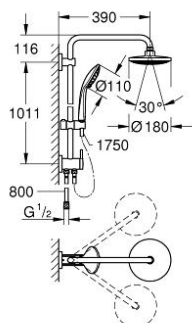

## 27 357 001 VITALIO JOY SYSTEM 180 SISTEM DE DUȘ CU DIVERTOR PENTRU MONTARE PE PERETE

### DESCRIEREA PRODUSULUI

- Colour: cromat
- compus din:
- braț de duș 390 mm orizontal cu rotire 45°
- funcție de selectare între dușul fix și para de duș prin intermediul divertorului
- head shower Vitalio Joy 180, chrome plated spray face, 9.5 l/min
- pulverizare de tip: Rain
- cu racord cu bilă
- unghi de rotație de  $\pm 15^\circ$
- hand shower Vitalio Joy 110 Massage (27 319)
- tipuri de jet: Rain, SmartRain, Massage
- GROHE SprayDimmer (reducerea treptată a debitului)
- ajustabil în înălțime cu element culisant
- shower hose VitalioFlex Silver 1.750 mm,  $\frac{1}{2}$ " x  $\frac{1}{2}$ " (27 506)
- debit minim 7 l/min.
- GROHE EcoJoy tehnologie pentru reducerea consumului de apă
- pulverizare perfectă cu tehnologia GROHE DreamSpray
- suprafață GROHE LongLife
- sistem anti-calcar GROHE SpeedClean
- Inner WaterGuide pentru o durabilitate crescută în utilizare
- funcția TwistStop pentru prevenirea răsucirii furtunului
- compatibil cu boilere de la 18 kW/h

### PIESE DE SCHIMB , august 2017 – now

- 1: Fibra de etanșare cu diametrul de  $\varnothing 18,5 \times \varnothing 12 \times 2$  (Spare part-nr. 0138900M)
- 2: Filtru impuritati (Spare part-nr. 48007000)
- 3: Filtru impuritati (Spare part-nr. 0700200M)
- 4: Piesă glisantă (Spare part-nr. 12140000)
- 5: kit de înlocuire pentru vana rotativă (Spare part-nr. 45915000)
- 6: Ventil de reținere (Spare part-nr. 08565000)
- 7: Suport pentru bară de duș (Spare part-nr. 48279000)
- 8: Suport de echilibrare (Spare part-nr. 27180000)\*