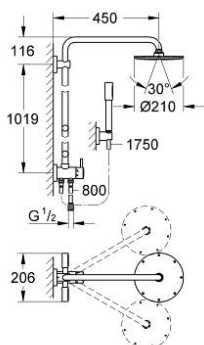

27 361 000 RAINSHOWER SYSTEM 210 SISTEM DE DUȘ CU DIVERTOR PENTRU MONTARE PE PERETE

DESCRIEREA PRODUSULUI

- Colour: cromat
- compus din:
- braț de duș 450 mm orizontal rotativ
- comutator
- permite selectarea între:
- duș fix din metal Rainshower Cosmopolitan 210 (28 368 000)
- cu racord cu bilă, unghi de rotație de $\pm 20^\circ$
- pară de duș Sena (28 034 000)
- 4 dușuri laterale ajustabile
- racord la alimentarea cu apă cu filet de 1/2" de la furtunul de duș la baterie / racord în perete
- metal shower hose 1750 mm (27 178)
- pulverizare perfectă cu tehnologia GROHE DreamSpray
- suprafață GROHE LongLife
- sistem anti-calcar GROHE SpeedClean
- Inner WaterGuide pentru o durabilitate crescută în utilizare
- debit minim 10 l/min (prin folosirea separată a dușului fix, mobil sau lateral)
- presiunea minimă recomandată 1.0 bar

27 361 000 RAINSHOWER SYSTEM 210 SISTEM DE DUȘ CU DIVERTOR PENTRU MONTARE PE PERETE

PIESE DE SCHIMB , septembrie 2009 – now

- 1: Set de piese de schimb (Spare part-nr. 45933000)
- 2: Duș lateral de rezervă (Spare part-nr. 48032000)
- 3: Comutator (Spare part-nr. 48058000)
- 4: Ventil de reținere (Spare part-nr. 08565000)
- 5: Filtru impuritati (Spare part-nr. 0700200M)
- 6: Suport de echilibrare (Spare part-nr. 27180000)*