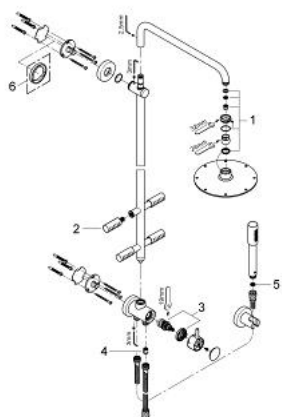

27 361 000 RAINSHOWER SYSTEM 210 SISTEM DE DUȘ CU DIVERTOR PENTRU MONTARE PE PERETE

DESCRIEREA PRODUSULUI

- Colour: cromat
- compus din:
- braț de duș 450 mm orizontal rotativ
- comutator
- permite selectarea între:
- duș fix din metal Rainshower Cosmopolitan 210 (28 368 000)
- cu racord cu bilă, unghi de rotație de $\pm 20^\circ$
- pară de duș Sena (28 034 000)
- 4 dușuri laterale ajustabile
- racord la alimentarea cu apă cu filet de 1/2" de la furtunul de duș la baterie / racord în perete
- metal shower hose 1750 mm (27 178)
- pulverizare perfectă cu tehnologia GROHE DreamSpray
- suprafață GROHE LongLife
- sistem anti-calcar GROHE SpeedClean
- Inner WaterGuide pentru o durabilitate crescută în utilizare
- debit minim 10 l/min (prin folosirea separată a dușului fix, mobil sau lateral)
- presiunea minimă recomandată 1.0 bar

27 361 000 RAINSHOWER SYSTEM 210 SISTEM DE DUȘ CU DIVERTOR PENTRU MONTARE PE PERETE

PIESE DE SCHIMB , septembrie 2009 – now

- 1: Set de piese de schimb (Spare part-nr. 45933000)
- 2: Duș lateral de rezervă (Spare part-nr. 48032000)
- 3: Comutator (Spare part-nr. 48058000)
- 4: Ventil de reținere (Spare part-nr. 08565000)
- 5: Filtru impuritati (Spare part-nr. 0700200M)
- 6: Suport de echilibrare (Spare part-nr. 27180000)*