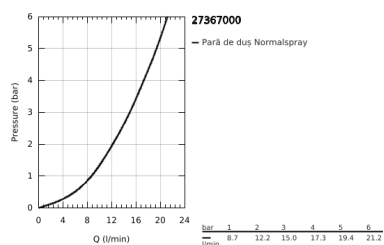

### DESCRIEREA PRODUSULUI

- Colour: cromat
- pulverizare de tip: jet normal
- maximum flow rate (at 3 bar): 15 l/min
- suprafață GROHE LongLife
- sistem anti-calcar GROHE SpeedClean
- Inner WaterGuide pentru o durabilitate crescută în utilizare
- sistem universal de montare compatibil cu furtunurile de duș standard