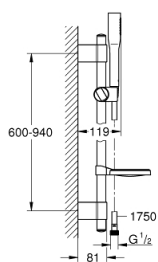

27 368 000 EUPHORIA COSMOPOLITAN STICK SET DE DUȘ CU 1 PULVERIZARE, CU BARĂ

DESCRIEREA PRODUSULUI

- Colour: cromat
- compus din:
- pară de duș 27 367 000
- pulverizare de tip: jet normal
- maximum flow rate (at 3 bar): 8 l/min
- shower rail 900 mm
- cu suporturi metalice de perete
- furtun de duș Silverflex 1.750 mm 1/2" x 1/2" (28 388 000)
- savonieră (27 206)
- GROHE EcoJoy tehnologie pentru reducerea consumului de apă
- suprafață GROHE LongLife
- GROHE FastFixation Plus distanță reglabilă între suporturile de fixare pentru adaptarea la găurile de foraj existente
- sistem anti-calcar GROHE SpeedClean
- Inner WaterGuide pentru o durabilitate crescută în utilizare
- funcția TwistStop pentru prevenirea răsucirii furtunului
- compatibil cu boilere
- presiunea minimă recomandată 1.0 bar

27 368 000 EUPHORIA COSMOPOLITAN STICK SET DE DUȘ CU 1 PULVERIZARE, CU BARĂ

PIESE DE SCHIMB , octombrie 2016 – now

- 1: Capac de acoperire (Spare part-nr. 45922000)
- 2: Piesă glisantă (Spare part-nr. 65380000)
- 3: Suport pentru bară de duș (Spare part-nr. 48333000)
- 4: Filtru impuritati (Spare part-nr. 0700200M)
- 5: Suport de echilibrare (Spare part-nr. 45914XE0)*