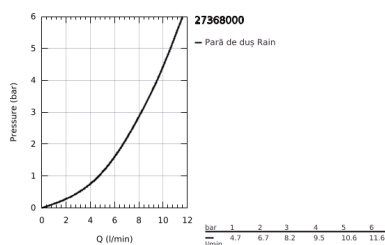

27 368 000 EUPHORIA COSMOPOLITAN STICK SET DE DUȘ CU 1 PULVERIZARE, CU BARĂ

DESCRIEREA PRODUSULUI

- Colour: cromat
- compus din:
- pară de duș 27 367 000
- pulverizare de tip: jet normal
- maximum flow rate (at 3 bar): 8 l/min
- shower rail 900 mm
- cu suporturi metalice de perete
- furtun de duș Silverflex 1.750 mm 1/2" x 1/2" (28 388 000)
- savonieră (27 206)
- GROHE EcoJoy tehnologie pentru reducerea consumului de apă
- suprafață GROHE LongLife
- GROHE FastFixation Plus distanță reglabilă între suporturile de fixare pentru adaptarea la găurile de foraj existente
- sistem anti-calcar GROHE SpeedClean
- Inner WaterGuide pentru o durabilitate crescută în utilizare
- funcția TwistStop pentru prevenirea răsucirii furtunului
- compatibil cu boilere
- presiunea minimă recomandată 1.0 bar