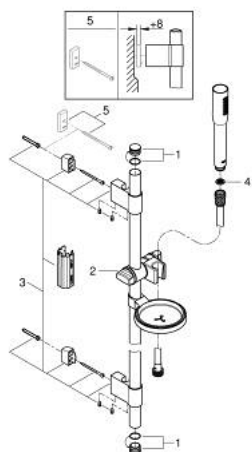

27 368 000 EUPHORIA COSMOPOLITAN STICK SET DE DUȘ CU 1 PULVERIZARE, CU BARĂ

DESCRIEREA PRODUSULUI

- Colour: cromat
- compus din:
- pară de duș 27 367 000
- pulverizare de tip: jet normal
- maximum flow rate (at 3 bar): 8 l/min
- shower rail 900 mm
- cu suporturi metalice de perete
- furtun de duș Silverflex 1.750 mm 1/2" x 1/2" (28 388 000)
- savonieră (27 206)
- GROHE EcoJoy tehnologie pentru reducerea consumului de apă
- suprafață GROHE LongLife
- GROHE FastFixation Plus distanță reglabilă între suporturile de fixare pentru adaptarea la găurile de foraj existente
- sistem anti-calcar GROHE SpeedClean
- Inner WaterGuide pentru o durabilitate crescută în utilizare
- funcția TwistStop pentru prevenirea răsucirii furtunului
- compatibil cu boilere
- presiunea minimă recomandată 1.0 bar

27 368 000 EUPHORIA COSMOPOLITAN STICK SET DE DUȘ CU 1 PULVERIZARE, CU BARĂ

PIESE DE SCHIMB , octombrie 2016 – now

- 1: Capac de acoperire (Spare part-nr. 45922000)
- 2: Piesă glisantă (Spare part-nr. 65380000)
- 3: Suport pentru bară de duș (Spare part-nr. 48333000)
- 4: Filtru impuritati (Spare part-nr. 0700200M)
- 5: Suport de echilibrare (Spare part-nr. 45914XE0)*