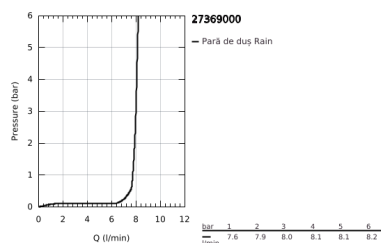

27 369 000 EUPHORIA COSMOPOLITAN STICK SET DUȘ CU 1 PULVERIZARE, CU SUPORT DE PERETE

DESCRIEREA PRODUSULUI

- Colour: cromat
- compus din:
- pară de duș 27 367 000
- maximum flow rate (at 3 bar): 8 l/min
- suport de perete pentru duș (27 056)
- furtun de duș Silverflex 1.500 mm (28 364)
- GROHE EcoJoy tehnologie pentru reducerea consumului de apă
- suprafață GROHE LongLife
- sistem anti-calcar GROHE SpeedClean
- Inner WaterGuide pentru o durabilitate crescută în utilizare
- funcția TwistStop pentru prevenirea răsucirii furtunului
- compatibil cu boilere
- presiune minimă recomandată 0.5 bari