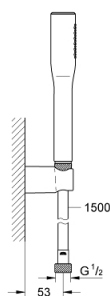

27 369 000 EUPHORIA COSMOPOLITAN STICK SET DUȘ CU 1 PULVERIZARE, CU SUPORT DE PERETE

DESCRIEREA PRODUSULUI

- Colour: cromat
- compus din:
- pară de duș 27 367 000
- maximum flow rate (at 3 bar): 8 l/min
- suport de perete pentru duș (27 056)
- furtun de duș Silverflex 1.500 mm (28 364)
- GROHE EcoJoy tehnologie pentru reducerea consumului de apă
- suprafață GROHE LongLife
- sistem anti-calcar GROHE SpeedClean
- Inner WaterGuide pentru o durabilitate crescută în utilizare
- funcția TwistStop pentru prevenirea răsucirii furtunului
- compatibil cu boilere
- presiune minimă recomandată 0.5 bari

27 369 000 **EUPHORIA COSMOPOLITAN STICK SET DUȘ CU 1 PULVERIZARE, CU SUPORT DE PERETE**

PIESE DE SCHIMB , septembrie 2009 – now

1: Filtru impuritati (Spare part-nr. 0700200M)