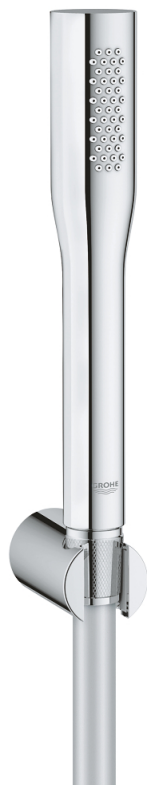

27 369 000 EUPHORIA COSMOPOLITAN STICK SET DUȘ CU 1 PULVERIZARE, CU SUPORT DE PERETE

DESCRIEREA PRODUSULUI

- Colour: cromat
- compus din:
- pară de duș 27 367 000
- maximum flow rate (at 3 bar): 8 l/min
- suport de perete pentru duș (27 056)
- furtun de duș Silverflex 1.500 mm (28 364)
- GROHE EcoJoy tehnologie pentru reducerea consumului de apă
- suprafață GROHE LongLife
- sistem anti-calcar GROHE SpeedClean
- Inner WaterGuide pentru o durabilitate crescută în utilizare
- funcția TwistStop pentru prevenirea răsucirii furtunului
- compatibil cu boilere
- presiune minimă recomandată 0.5 bari

27 369 000 **EUPHORIA COSMOPOLITAN STICK SET DUȘ CU 1 PULVERIZARE, CU SUPORT DE PERETE**

PIESE DE SCHIMB , septembrie 2009 – now

1: Filtru impuritati (Spare part-nr. 0700200M)