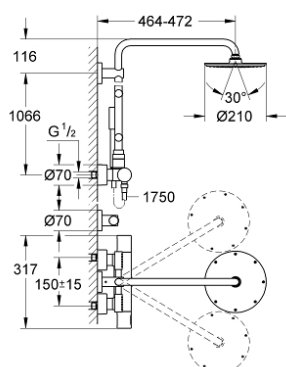

### DESCRIEREA PRODUSULUI

- Colour: cromat
- compus din:
- braț de duș 450 mm orizontal rotativ
- termostat aparent cu funcție Aquadimmer
- permite selectarea între:
- duș fix din metal Rainshower Cosmopolitan 210 (28 368 000)
- cu racord cu bilă
- unghi de rotație de  $\pm 15^\circ$
- pară de duș Sena (28 034 000)
- 4 dușuri laterale ajustabile
- furtun de duș metalic 1750 mm (28 025)
- GROHE TurboStat cartuș compact cu termoelement din ceară
- GROHE SafeStop - oprire de siguranță la 38°C
- limitare opțională de temperatură la 43°C GROHE SafeStop Plus inclusă
- GROHE CoolTouch
- pulverizare perfectă cu tehnologia GROHE DreamSpray
- suprafață GROHE LongLife
- sistem anti-calcar GROHE SpeedClean
- Inner WaterGuide pentru o durabilitate crescută în utilizare
- compatibil cu boilere de la 18 kW/h
- debit minim 10 l/min (prin folosirea separată a dușului fix, mobil sau lateral)
- presiunea minimă recomandată 1.0 bar