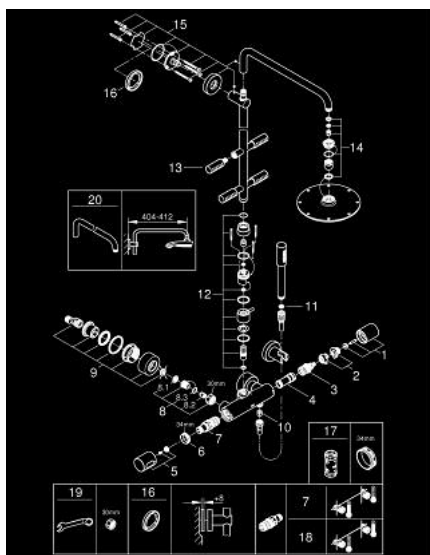

27 374 000 RAINSHOWER SYSTEM 210 SHOWER SYSTEM WITH THERMOSTAT AND SIDE SHOWERS

PIESE DE SCHIMB , aprilie 2016 – now

1. 1: MÂNER PENTRU COMUTATOR (Spare part-nr. 47804000)
   - 2: Oprire (Spare part-nr. 47723000)
   - 3: Comutator (Spare part-nr. 47364000)
   - 4: Debit apă (Spare part-nr. 47887000)
   - 5: Mâner cu gradatii de temperatura (Spare part-nr. 47811000)
   - 6: inel de fixare (Spare part-nr. 47743000)
   - 7: Cartuş termostatic compact 1/2" (Spare part-nr. 47439000)
   - 8: Ventil de reţinere (Spare part-nr. 47189000)
   - 8.1: Filtru impurităţi (Spare part-nr. 0726400M)
   - 8.2: Ventil de reţinere (Spare part-nr. 08565000)
   - 8.3: Garnitură inelară $\varnothing 17 \times \varnothing 2$ (Spare part-nr. 0305500M)
   - 9: Conexiuni excentrice (Spare part-nr. 12693000)
   - 10: Ventil de reţinere (Spare part-nr. 08565000)
   - 11: Filtru impuritati (Spare part-nr. 0700200M)
   - 12: kit de înlocuire pentru vana rotativă (Spare part-nr. 48031000)
   - 13: Duş lateral de rezervă (Spare part-nr. 48032000)
   - 14: Set de piese de schimb (Spare part-nr. 45933000)
   - 15: Suport pentru bară de duş (Spare part-nr. 48279000)
   - 16: Suport de echilibrare (Spare part-nr. 27180000)*
   - 17: Cheie tubulară (Spare part-nr. 19332000)*
   - 18: GROHE TurboStat cartridge 1/2" (Spare part-nr. 47175000)*
   - 19: piuliță specială (Spare part-nr. 19377000)*
   - 20: Shower arm for shower systems (Spare part-nr. 14047000)*
2. Optional accessories